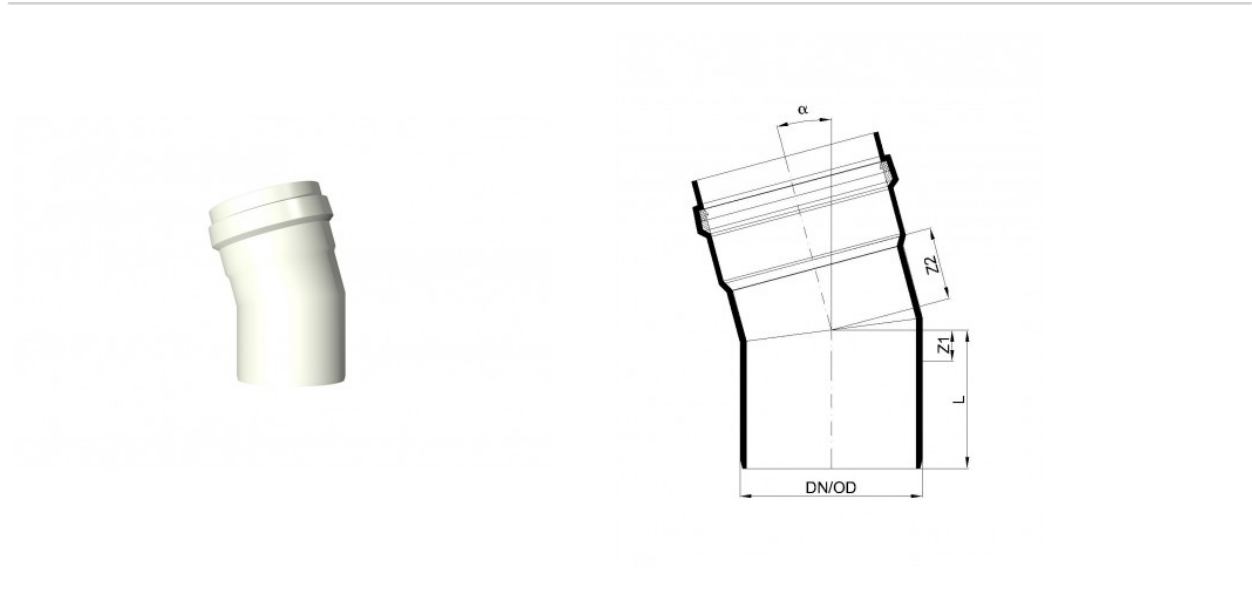

PDF FICHE TECHNIQUE

POLO-ECO plus PREMIUM – Coude 400/15°

N° article 06361

Fiche technique

DN/OD	400
Angle α	15°
Longueur L	304 mm
Z1	69 mm
Z2	159 mm
Poids	16,90 kg/u.
Unité d'emballage	1 u.