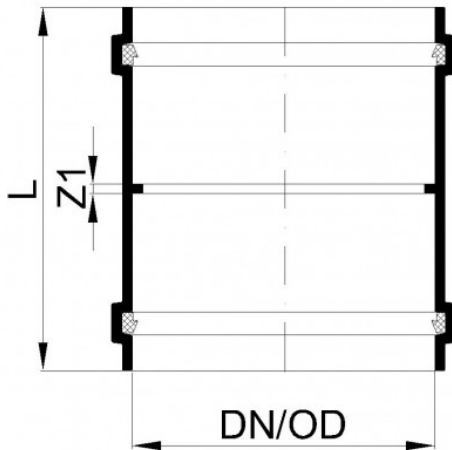

PDF FICHE TECHNIQUE

POLO-ECO plus PREMIUM – Manchon à butée 315

N° article 06535

Fiche technique

DN/OD	315
Longueur L	382 mm
Z1	10 mm
Poids	5,90 kg
Unité d'emballage	1 u.