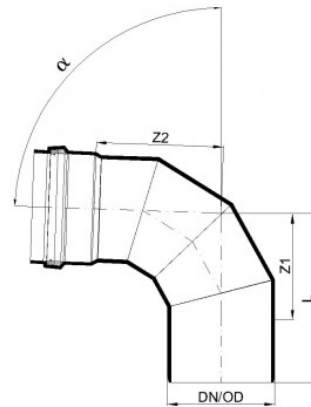

PDF FICHE TECHNIQUE

POLO-ECO plus PREMIUM – Coude 315/87°

N° article 06355

Fiche technique

DN/OD	315
Angle α	87,5°
Longueur L	497 mm
Z1	313 mm
Z2	373 mm
Poids	14,10 kg/u.
Unité d'emballage	1 u.