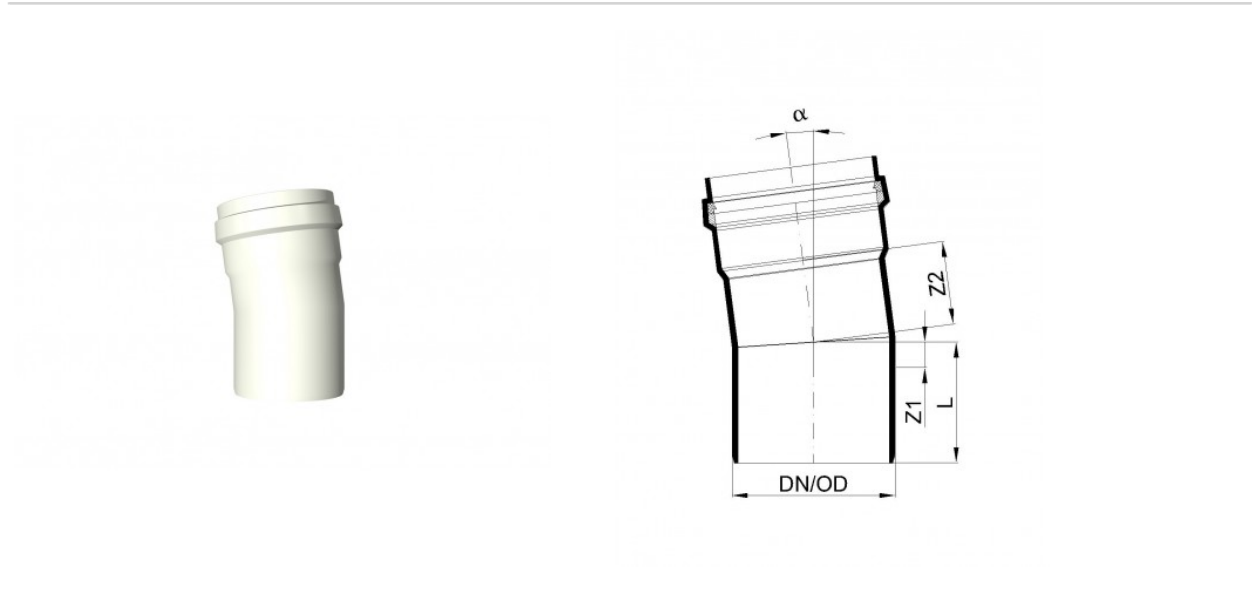

PDF FICHE TECHNIQUE

POLO-ECO plus PREMIUM – Coude 315/7,5°

N° article 06350

Fiche technique

DN/OD	315
Angle α	7,5°
Longueur L	233 mm
Z1	49 mm
Z2	161 mm
Poids	6,00 kg/u.
Unité d'emballage	1 u.