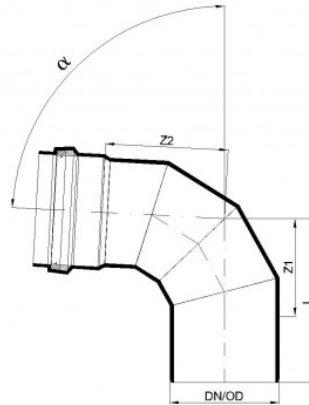

## POLO-ECO plus PREMIUM – Coude 250/87°

N° article 06345

## Fiche technique

DN/OD	250
Angle $\alpha$	87,5°
Longueur L	375 mm
Z1	223 mm
Z2	281 mm
Poids	6,80 kg/u.
Unité d'emballage	1 u.