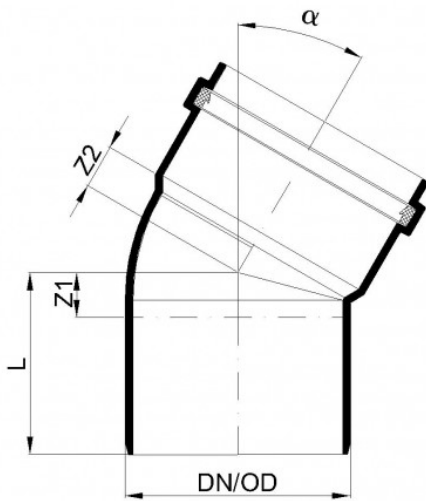

PDF FICHE TECHNIQUE

POLO-ECO plus PREMIUM – Coude 250/30°

N° article 06342

Fiche technique

DN/OD	250
Angle α	30°
Longueur L	214 mm
Z1	62 mm
Z2	111 mm
Poids	3,50 kg/u.
Unité d'emballage	1 u.