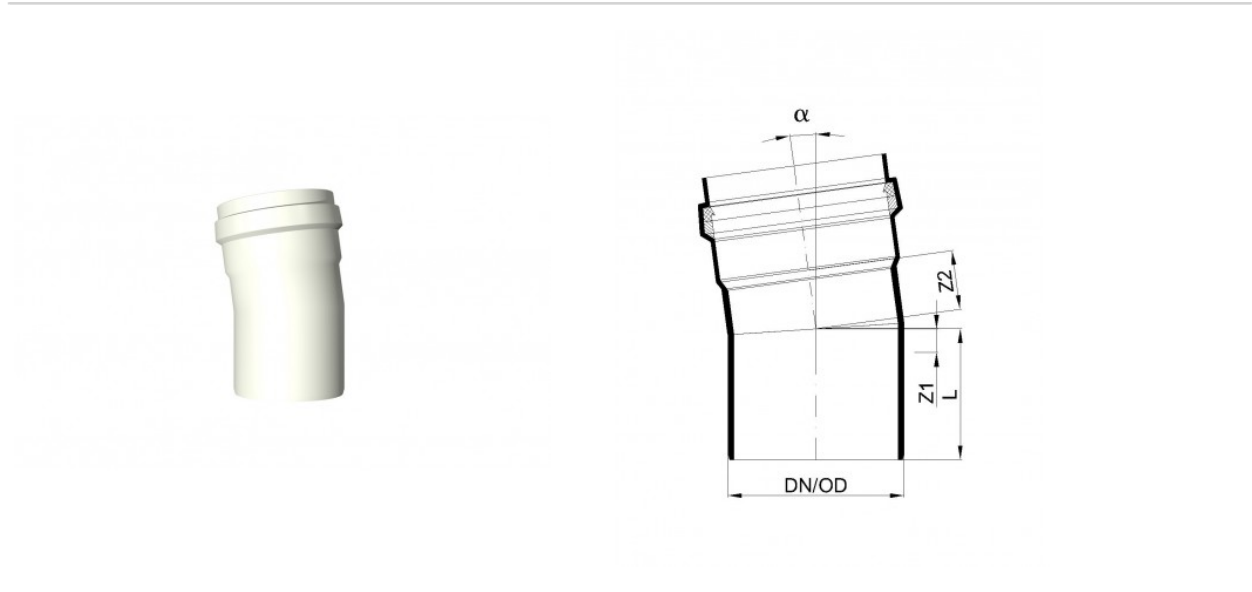

PDF FICHE TECHNIQUE

POLO-ECO plus PREMIUM – Coude 250/7,5°

N° article 06340

Fiche technique

DN/OD	250
Angle α	7,5°
Longueur L	186 mm
Z1	34 mm
Z2	84 mm
Poids	4,20 kg/u.
Unité d'emballage	1 u.