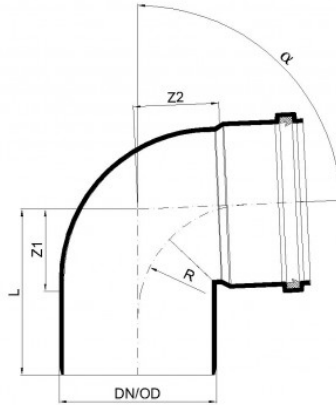

PDF FICHE TECHNIQUE

POLO-ECO plus PREMIUM – Coude 160/87°

N° article 06325

Fiche technique

DN/OD	160
Angle α	87,5°
Longueur L	169 mm
Z1	84 mm
Z2	87 mm
Poids	1,00 kg/u.
Unité d'emballage	1 u.