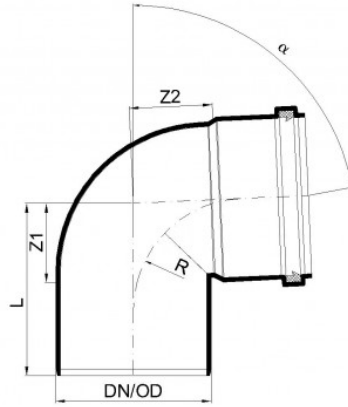

PDF FICHE TECHNIQUE

POLO-ECO plus PREMIUM – Coude 125/87°

N° article 06315

Fiche technique

DN/OD	125
Angle α	87,5°
Longueur L	139 mm
Z1	64 mm
Z2	67 mm
Poids	0,50 kg/u.
Unité d'emballage	1 u.