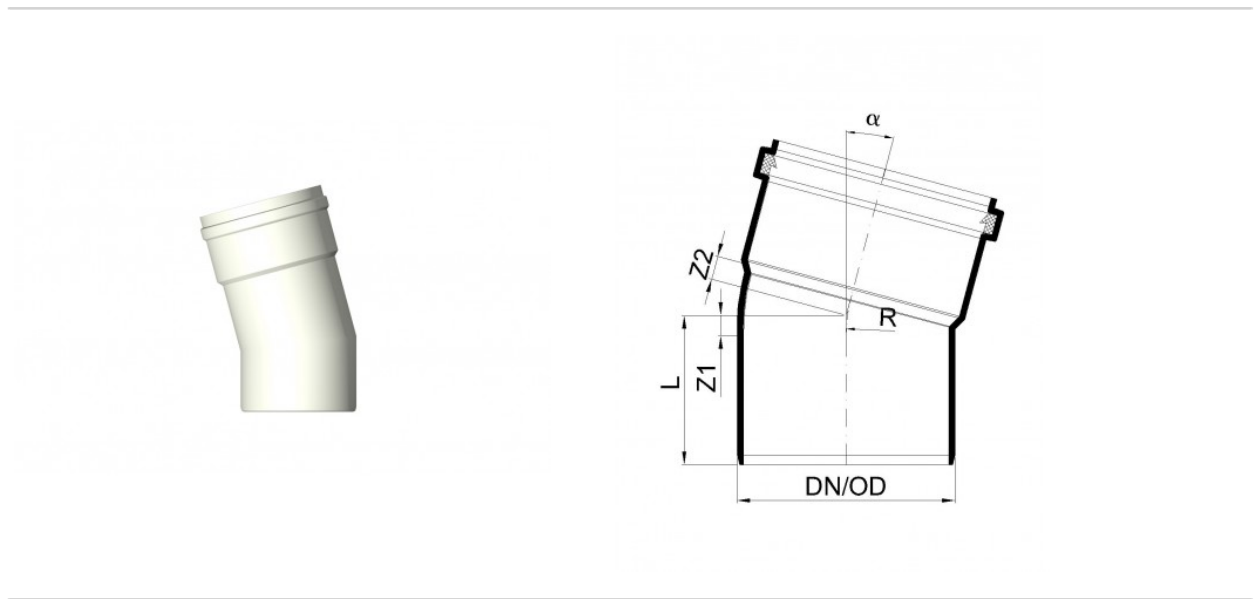

PDF FICHE TECHNIQUE

POLO-ECO plus PREMIUM – Coude 125/15°

N° article 06311

Fiche technique

DN/OD	125
Angle α	15°
Longueur L	86 mm
Z1	12 mm
Z2	14 mm
Poids	0,40 kg/u.
Unité d'emballage	1 u.