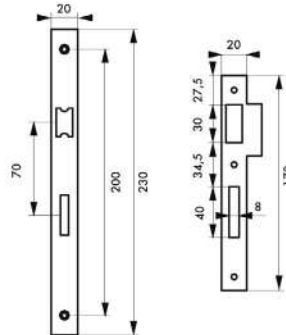

# Axe à 40 mm / PÊNE DORMANT 1/2 TOUR RESIST

GARANTIE

X 1

Spécifications dimensionnelles  
selon la norme NF P 26-409  
Essais selon la norme NF

EN 12209  
Classification

2 B 4 0 0 F 2 H D 2 0

Caractéristiques certifiées NF :  
endurance, durabilité, sécurité.

## Description/Description/Descripción

Coffre acier embouti. Têtière acier. Demi-tour alliage réversible sans démontage du coffre. Pêne acier. Gâche plate acier. Mécanisme à 1 tour. Carré 7 mm, entr'axe 70 mm. 1 clé - 6 variures.

Caja de acero embutido. Cabeza de acero. Media vuelta de aleación reversible sin desmontar la caja. Pestillo de acero. Cerrador plano de acero. Mecanismo de 1 ó 2

vueltas (con 2 llaves). Cuadrado 7 mm. 1 llave - 6 perfiles de llave. Modelo admitido en la norma NF, n° P26409.

## Version/Option/Versión

Têtière bouts carrés (BC) - Têtière bouts ronds (BR).

*Square (BC) - Round (BR) ended forend.*

Cabeza de extremos cuadrados (BC) - Cabeza de extremos redondos (BR).

Designation	Boite	Colis.	Prix	Sachet	Colis.	Prix	Brochable					Colis.	Prix
							France	Euro 1	Euro 2	Euro 3	Euro 4		
Serrure axe 40mm NF pêne dormant 1/2 tour V/BC 1clé	00000502	10	-	-	-	-	00400502	-	-	-	-	10	-
Serrure axe 40mm NF pêne dormant 1/2 tour V/BR 1 clé	00001502	10	-	00901502	10	-	00401502	-	-	-	-	10	-
Serrure axe 40mm NF pêne dormant 1/2 tour V/BR 1 clé	00061502	10	-	00941502	10	-	00441502	-	-	-	-	10	-
Serrure axe 40mm NF pêne dormant 1/2 tour Z/BC 1clé	00010502	10	-	-	-	-	-	-	-	-	-	-	-
Serrure axe 40mm NF pêne dormant 1/2 tour Z/BR 1 clé	00011502	10	-	-	-	-	-	-	-	-	-	-	-