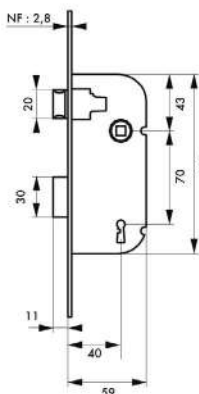

# Axe à 40 mm / PÊNE DORMANT 1/2 TOUR RESIST

GARANTIE

X 1

Spécifications dimensionnelles  
selon la norme NF P 26-409  
Essais selon la norme NF

EN 12209  
Classification

2 B 4 0 0 F 2 H D 2 0

Caractéristiques certifiées NF :  
endurance, durabilité, sécurité.

## Description/Description/Descripción

Coffre acier embouti. Têtière acier. Demi-tour alliage réversible sans démontage du coffre. Pêne acier. Gâche plate acier. Mécanisme à 1 tour. Carré 7 mm, entr'axe 70 mm. 1 clé - 6 variures.

Caja de acero embutido. Cabeza de acero. Media vuelta de aleación reversible sin desmontar la caja. Pestillo de acero. Cerrador plano de acero. Mecanismo de 1 ó 2

vueltas (con 2 llaves). Cuadrado 7 mm. 1 llave - 6 perfiles de llave. Modelo admitido en la norma NF, n° P26409.

## Version/Option/Versión

Têtière bouts carrés (BC) - Têtière bouts ronds (BR).

*Square (BC) - Round (BR) ended forend.*

Cabeza de extremos cuadrados (BC) - Cabeza de extremos redondos (BR).

Designation	Boite	Colis.	Prix	Sachet	Colis.	Prix	Brochable					Colis.	Prix
							France	Euro 1	Euro 2	Euro 3	Euro 4		
Serrure axe 40mm NF pêne dormant 1/2 tour V/BC 1clé	00000502	10	-	-	-	-	00400502	-	-	-	-	10	-
Serrure axe 40mm NF pêne dormant 1/2 tour V/BR 1 clé	00001502	10	-	00901502	10	-	00401502	-	-	-	-	10	-
Serrure axe 40mm NF pêne dormant 1/2 tour V/BR 1 clé	00061502	10	-	00941502	10	-	00441502	-	-	-	-	10	-
Serrure axe 40mm NF pêne dormant 1/2 tour Z/BC 1clé	00010502	10	-	-	-	-	-	-	-	-	-	-	-
Serrure axe 40mm NF pêne dormant 1/2 tour Z/BR 1 clé	00011502	10	-	-	-	-	-	-	-	-	-	-	-