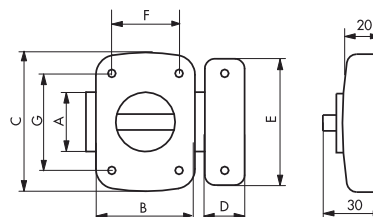

Verrou automatique / ALOUETTE

ECO

GARANTIE

	30mm	40mm	50mm
A	20	25	30
B	30	40	50
C	42	55	70
D	15	18	20
E	40	52	65
F	18	28	35
G	30	40	48

Description/Description/Descripción

Coffre alliage moulé. Gâche alliage moulé. Bouton ABS chromé. Pêne alliage moulé (50 mm). Pêne acier nickelé (30 - 40 mm).

Moulded alloy case. Moulded alloy striker. Chrome plated ABS knob. Moulded alloy bolt (50 mm). Nickel plated steel bolt. (30 - 40 mm).

Caja de aleación moldeada. Cerradero de aleación moldeada. Botón ABS cromado. Pestillo de aleación moldeada (50 mm). Pestillo de acero niquelado (30 - 40 mm).