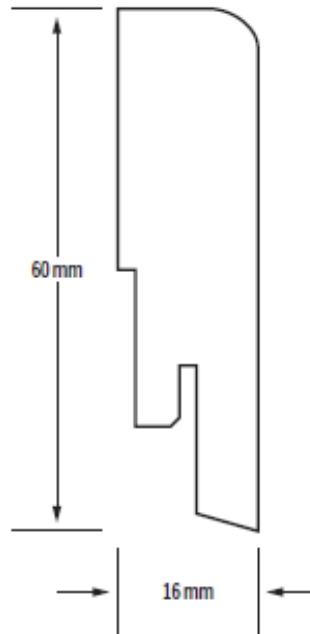

## PLINTHE PLAQUEE 16x60 mm

- Plinthe en bois plaqué
- Coloris correspondant aux sols Kährs ou plinthe blanche si pas de correspondance
- La plinthe peut être utilisée comme profil entre le sol et le mur
- Installation : avec Kährs Clips, vis ou colle de construction

### Données techniques

<b>Matériau de surface:</b>	Placage bois
<b>Finition:</b>	Vernis, teinté
<b>Matériau de base:</b>	Finger jointed Epicéa ou Pin
<b>Largeur:</b>	16 mm
<b>Hauteur:</b>	60 mm
<b>Longueur:</b>	2400 mm
<b>Emballage:</b>	Vendu à la pièce

### KÄHRS CLIPS:

Numéro Article: 7090132 (30 pcs)