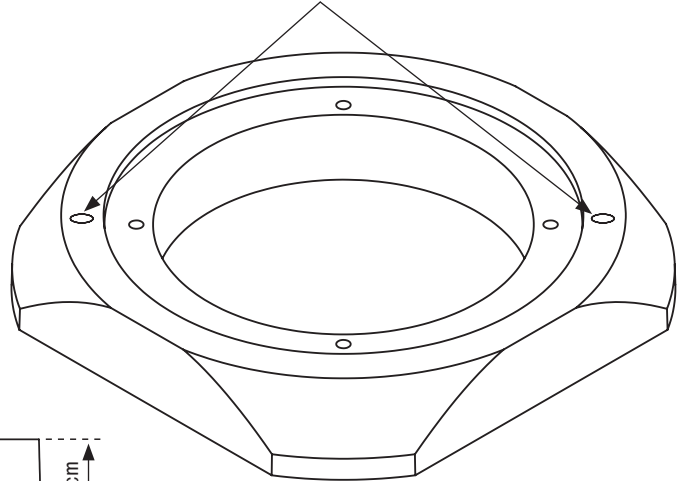

TÊTE DE RÉPARTITION

POUR REGARD POLYÉTHYLÈNE

Ancres de levage 2,5 T

CODE	LIBELLÉ	HAUTEUR	POIDS
1201	Tête de répartition Ø 1200 (Ø 860 couvercle de repose)	16 cm	193 kg

La Société SOBEMO se réserve le droit de modifier sans préavis les caractéristiques des produits décrits sur la présente feuille - Septembre 2012