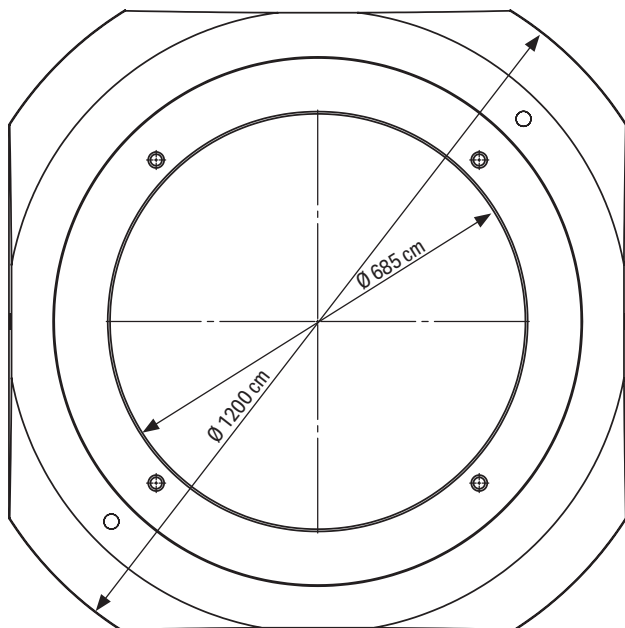

TÊTE DE RÉPARTITION

POUR REGARD POLYÉTHYLÈNE

Ancres de levage 2,5 T

CODE	LIBELLÉ	HAUTEUR	POIDS
1201	Tête de répartition Ø 1200 (Ø 860 couvercle de repose)	16 cm	193 kg

La Société SOBEMO se réserve le droit de modifier sans préavis les caractéristiques des produits décrits sur la présente feuille - Septembre 2012