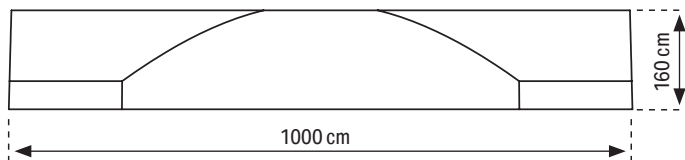

TÊTE DE RÉPARTITION

POUR REGARD POLYÉTHYLÈNE

Ancres de levage 2,5 T

CODE	LIBELLÉ	HAUTEUR	POIDS
1201	Tête de répartition Ø 1200 (Ø 860 couvercle de repose)	16 cm	193 kg

La Société SOBEMO se réserve le droit de modifier sans préavis les caractéristiques des produits décrits sur la présente feuille - Septembre 2012