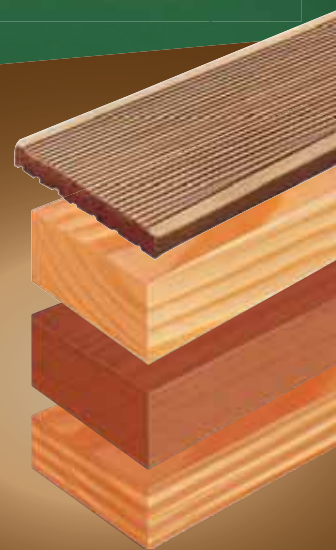

### SYSTEME 4 POINTES

- Pointe auto-centrante
- 3 arêtes
- 3 listels pour limiter les frottements

L'effort réparti sur 3 arêtes de coupe améliore la résistance à l'usure.

## LONG LIFE

- BOIS EXOS (IPÉ,...)
- CHÊNE
- HÊTRE
- SAPIN