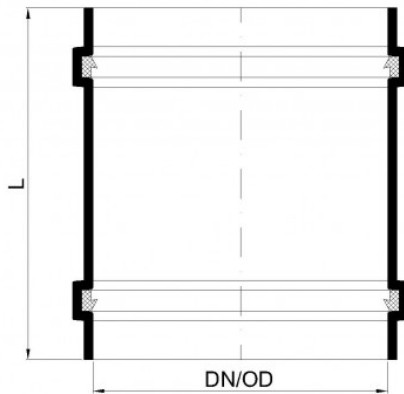

PDF FICHE TECHNIQUE

POLO-ECO plus PREMIUM – Manchon à butée– Manchon coulissant 200

N° article 06523

Fiche technique

DN/OD	200
Longueur L	240 mm
Poids	1,30 kg/u.
Unité d'emballage	1 u.