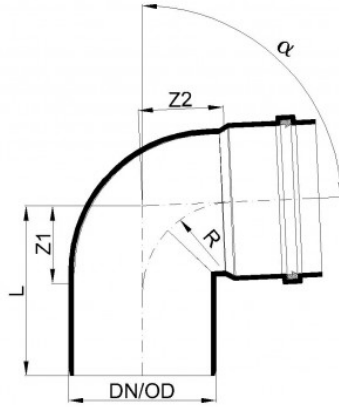

PDF FICHE TECHNIQUE

POLO-ECO plus PREMIUM – Coude 200/87°

N° article 06335

Fiche technique

DN/OD	200
Angle α	87,5°
Longueur L	230 mm
Z1	106 mm
Z2	115 mm
Poids	2,40 kg/u.
Unité d'emballage	1 u.