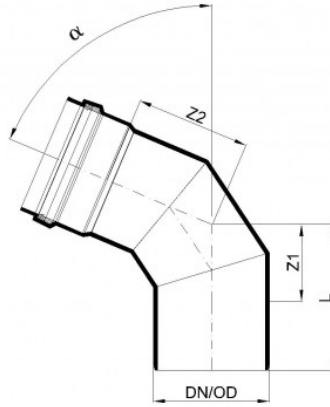

PDF FICHE TECHNIQUE

POLO-ECO plus PREMIUM – Coude 200/67°

N° article 06334

Fiche technique

DN/OD	200
Angle α	67,5°
Longueur L	252 mm
Z1	133 mm
Z2	198 mm
Poids	3,40 kg/u.
Unité d'emballage	1 u.