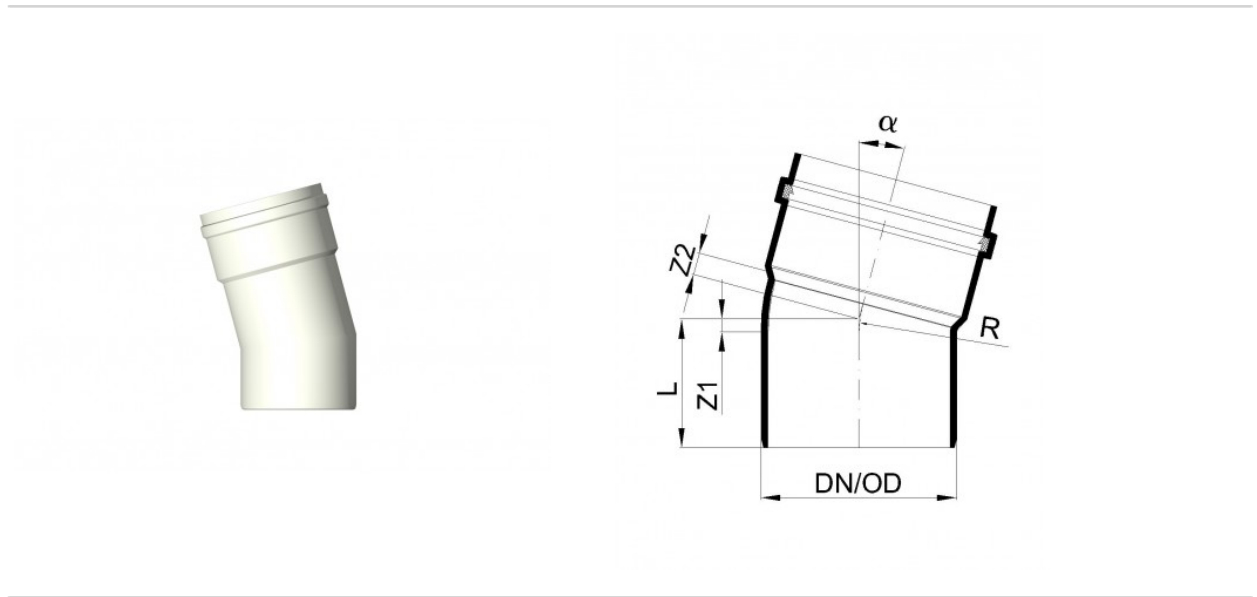

## POLO-ECO plus PREMIUM – Coude 200/15°

N° article 06331

## Fiche technique

DN/OD	200
Angle $\alpha$	15°
Longueur L	131 mm
Z1	13 mm
Z2	23 mm
Poids	1,40 kg/u.
Unité d'emballage	1 u.