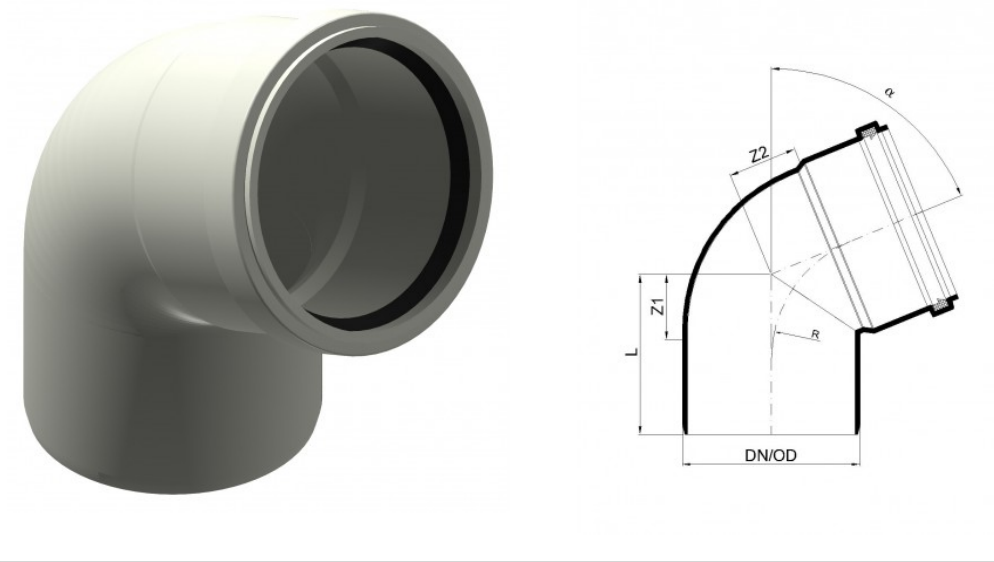

## POLO-ECO plus PREMIUM – Coude 160/67°

N° article 06324

### Fiche technique

DN/OD	160
Angle $\alpha$	67,5°
Longueur L	144 mm
Z1	59 mm
Z2	62 mm
Poids	0,90 kg/u.
Unité d'emballage	1 u.