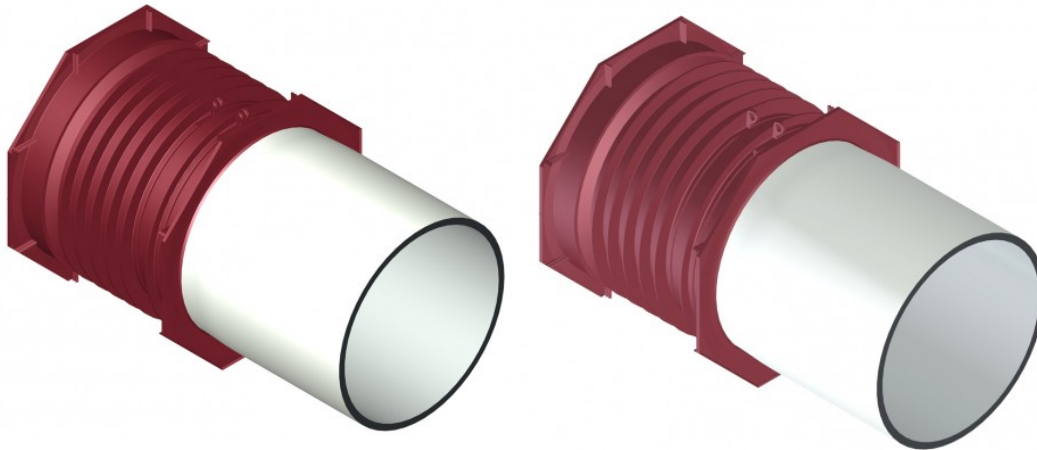

## POLO-RDS Evolution PP-tube à lamelles 300/600

N° article 01076

## Fiche technique

DN/OD	300
L1	600 mm
D1	386 mm
D2	315 mm
D3	300 mm
L2	257 mm
L3	206 mm
Poids	7,63 kg/u.
Unité d'emballage	1 u.