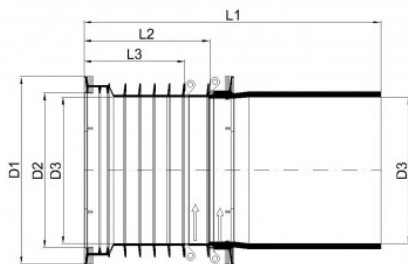

## POLO-RDS Evolution PP-tube à lamelles 300/600

N° article 01076

## Fiche technique

DN/OD	300
L1	600 mm
D1	386 mm
D2	315 mm
D3	300 mm
L2	257 mm
L3	206 mm
Poids	7,63 kg/u.
Unité d'emballage	1 u.