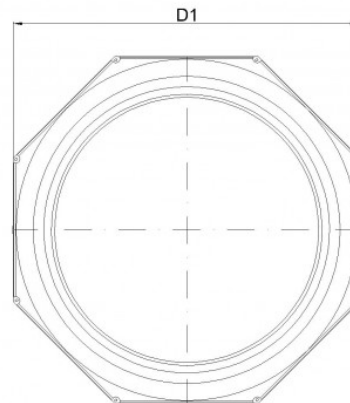

## POLO-RDS Evolution PP-tube à lamelles 300/600

N° article 01076

## Fiche technique

DN/OD	300
L1	600 mm
D1	386 mm
D2	315 mm
D3	300 mm
L2	257 mm
L3	206 mm
Poids	7,63 kg/u.
Unité d'emballage	1 u.