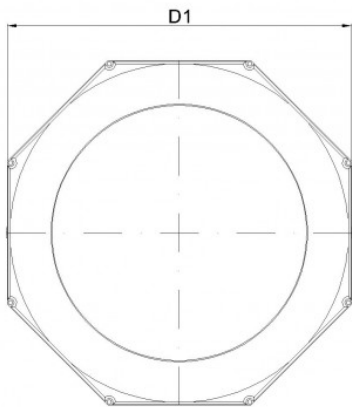

PDF FICHE TECHNIQUE

POLO-RDS Evolution PP-tube à lamelles 200/600

N° article 01073

Fiche technique

DN/OD	200
L1	600 mm
D1	270 mm
D2	202 mm
D3	200 mm
L2	258 mm
L3	208 mm
Poids	3,64 kg/u.
Unité d'emballage	1 u.