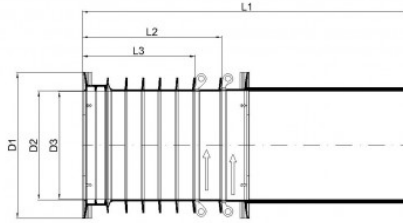

PDF FICHE TECHNIQUE

POLO-RDS Evolution PP-tube à lamelles 200/600

N° article 01073

Fiche technique

DN/OD	200
L1	600 mm
D1	270 mm
D2	202 mm
D3	200 mm
L2	258 mm
L3	208 mm
Poids	3,64 kg/u.
Unité d'emballage	1 u.