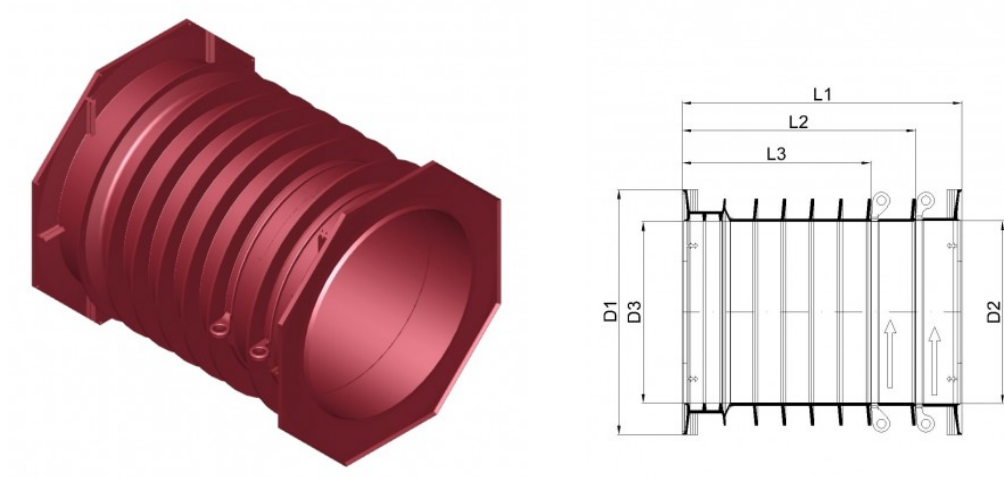

PDF FICHE TECHNIQUE

POLO-RDS Evolution PP-tube à lamelles 200

N° article 01031

Fiche technique

DN/OD	200
D1	270 mm
D2	202 mm
D3	200 mm
L1	300 mm
L1(sans tension)	308 mm
L2(sans tension)	257 mm
L3(sans tension)	208 mm
Poids	1,20 kg/u.
Unité d'emballage	6 u.