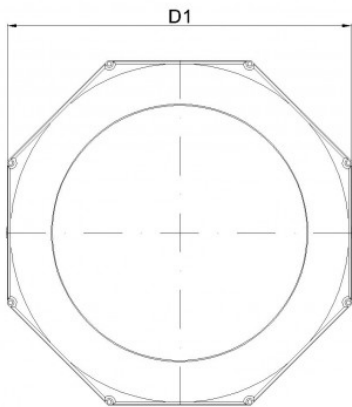

PDF FICHE TECHNIQUE

POLO-RDS Evolution PP-tube à lamelles 200

N° article 01031

Fiche technique

DN/OD	200
D1	270 mm
D2	202 mm
D3	200 mm
L1	300 mm
L1(sans tension)	308 mm
L2(sans tension)	257 mm
L3(sans tension)	208 mm
Poids	1,20 kg/u.
Unité d'emballage	6 u.