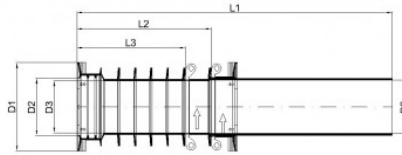

PDF FICHE TECHNIQUE

POLO-RDS Evolution PP-tube à lamelles 100/600

N° article 01070

Fiche technique

DN/OD	100
D1	170 mm
D2	110 mm
D3	100 mm
L1	600 mm
L2	258 mm
L3	208 mm
Poids	1,19 kg/u.
Unité d'emballage	1 u.