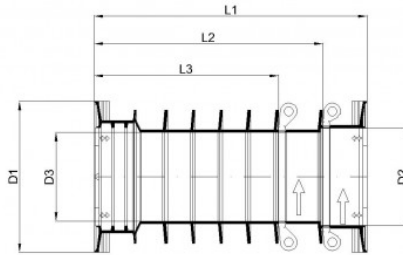

## POLO-RDS Evolution PP-tube à lamelles 100

N° article 01030

## Fiche technique

DN/OD	100
D1	170 mm
D2	110 mm
D3	100 mm
L1	300 mm
L1(sans tension)	307 mm
L2(sans tension)	258 mm
L3(sans tension)	208 mm
Poids	0,63 kg/u.
Unité d'emballage	8 u.