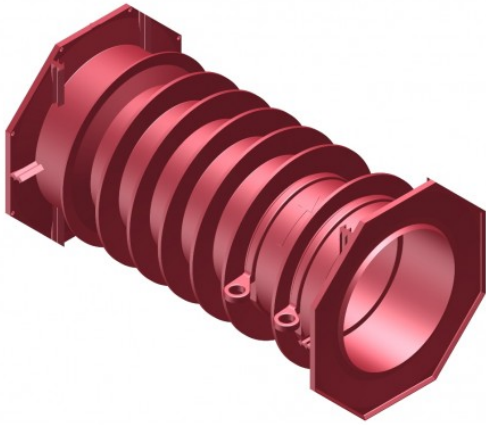

## POLO-RDS Evolution PP-tube à lamelles 100

N° article 01030