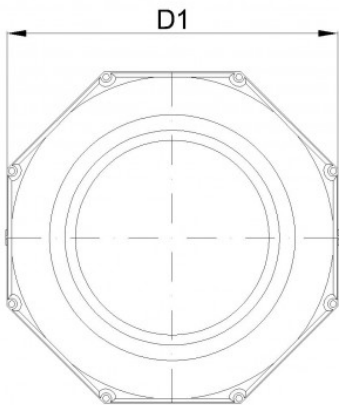

## POLO-RDS Evolution PP-tube à lamelles 100

N° article 01030

## Fiche technique

DN/OD	100
D1	170 mm
D2	110 mm
D3	100 mm
L1	300 mm
L1(sans tension)	307 mm
L2(sans tension)	258 mm
L3(sans tension)	208 mm
Poids	0,63 kg/u.
Unité d'emballage	8 u.