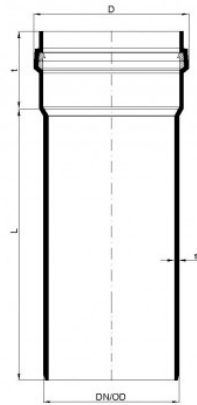

PDF FICHE TECHNIQUE

POLO-ECO plus Premium 12 – Tuyau 500/1000

N° article 06271

PURE
PROGRESS / **poloplast**

Fiche technique

DN/OD	500
Longueur L	1.000 mm
t	288 mm
s1	17,8 mm
D	572 mm
Poids	47,90 kg/u.
Unité d'emballage	1 u.