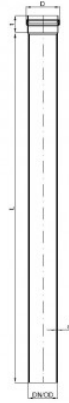

# PDF FICHE TECHNIQUE

## POLO-ECO plus Premium 12 – Tuyau 250/3000

N° article 06243

PURE  
PROGRESS / **poloplast**

### Fiche technique

DN/OD	250
Longueur L	3.000 mm
t	152 mm
s1	8,8 mm
D	290 mm
Poids	28,80 kg/u.
Unité d'emballage	1 u.