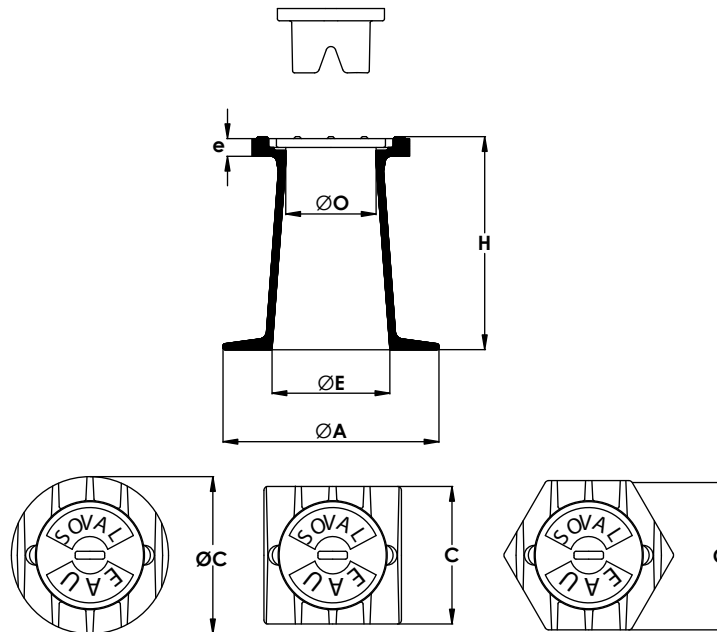

TÊTE DE BOUCHE À CLÉ N°128
6 KG

LIEU D'INSTALLATION :

Trottoirs et chaussées

MATIÈRE & REVÊTEMENT :

Fonte GS 500-7.
Peinture hydrosoluble noire.

RÉSISTANCE :

400 kN

OPTION :

Tampons lourds : 1,5kg et 3kg.

Code article	Type de tête	C	O	E	H	A	e	Masse	
								du tampon	de l'ensemble
								mm	
								Kg	
6892	Rond	160	92	120	215	200	10	1,2	6,0
6890	Carré	140	92	120	215	200	10	1,2	6,0
6891	Hexagonal	152	92	120	215	200	10	1,2	6,0