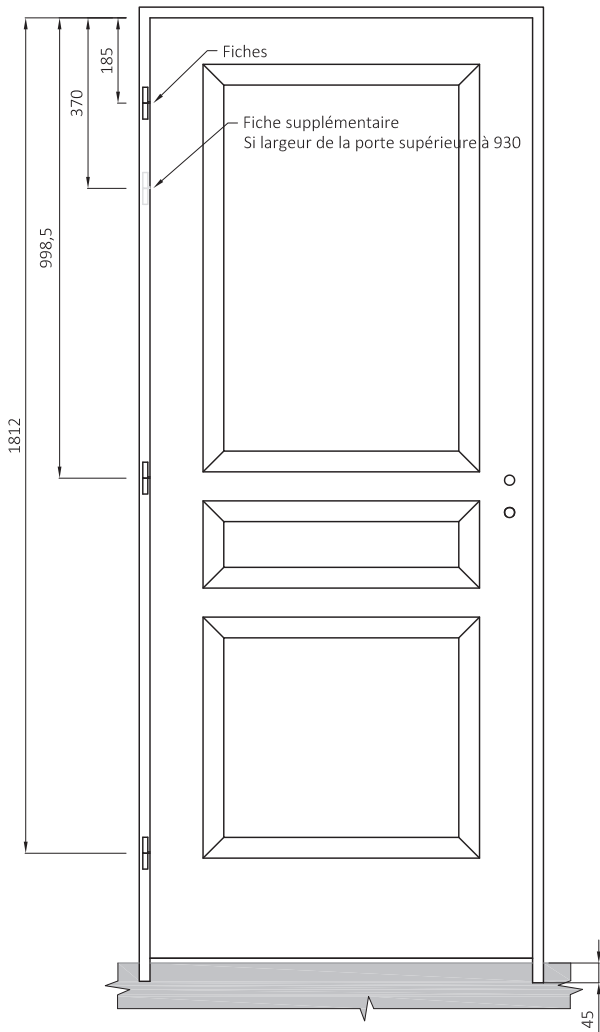

Chants à recouvrement