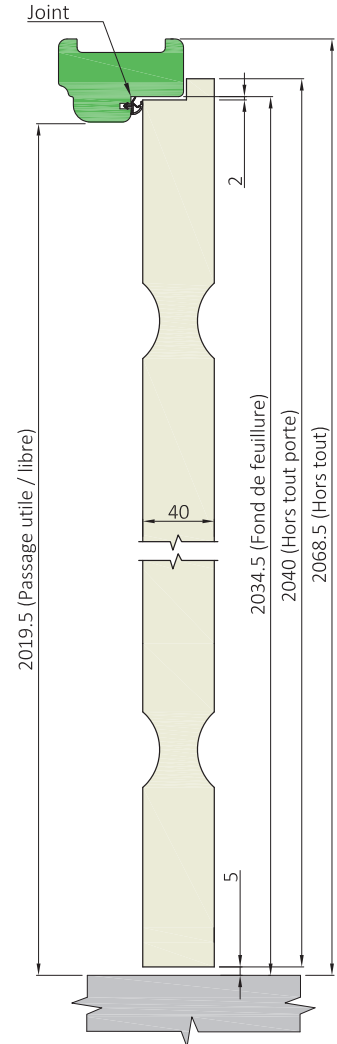

Chants à recouvrement

DESTINATION DU PRODUIT ET FONCTION

Bloc porte de communication séparatif de 2 pièces en maison individuelle ou appartement, à usage strictement intérieur en ambiance équilibrée et sèche : cuisine, séjour, chambre, salle de bain, etc...

Ce bloc porte n'a pas de classement feu acoustique thermique ; seule sa stabilité a été éprouvée en atmosphère équilibrée.

DESCRIPTIF	COMPOSITION DU VANTAIL	PAROI	AME	CADRE	CHANTS
		panneaux de fibres postformés		alvéolaire	résineux ou MDF
	PLAGE DE DIMENSIONS	EPAISSEUR	LARGEUR	HAUTEUR	
		40 mm	modèles structurés : 430 à 930 mm modèles lisses : 630 à 930 mm	2040 mm	
	HUISSERIE	MATERIAUX	SECTION MINIMALE	DIMENSIONS FEUILLURE	
NEOLYS (MDF hydrofuge) talon 50 mm		74x49 mm	chants à recouvrement : 31x15 mm		
QUINCAILLERIE	FERRAGE		SERRURE		
	3 ou 4 fiches de 70 mm et diamètre 13 mm		pêne dormant demi-tour		
JEUX DE MONTAGE	HORIZONTALS	VERTICAUX			
	haut : 2 mm bas : 5 mm	côté serrure : 2 mm côté paumelles : 2 mm			

VARIANTES ET OPTIONS POSSIBLES	PAREMENTS	Prépeinture
	SERRURES	<ul style="list-style-type: none"> - Bec de cane à condamnation - Bec de cane - Pêne dormant seul - Sécurité 1 point à cylindre
	OCULUS	<ul style="list-style-type: none"> - Oculus avec grille en ABS (fourniture sans pose) - Oculus avec parclozes en bois prépeintés (fourniture sans pose) - Vitrage non fourni

Chants à recouvrement

D	630	730	830	930	1030	1130
E	677	777	877	977	1077	1177
F	579	679	779	879	979	1079
G	609	709	809	909	1009	1109

A	B	C
52	74	11
74	90	8
82	101	9.5
102	121	9.5
122	141	9.5