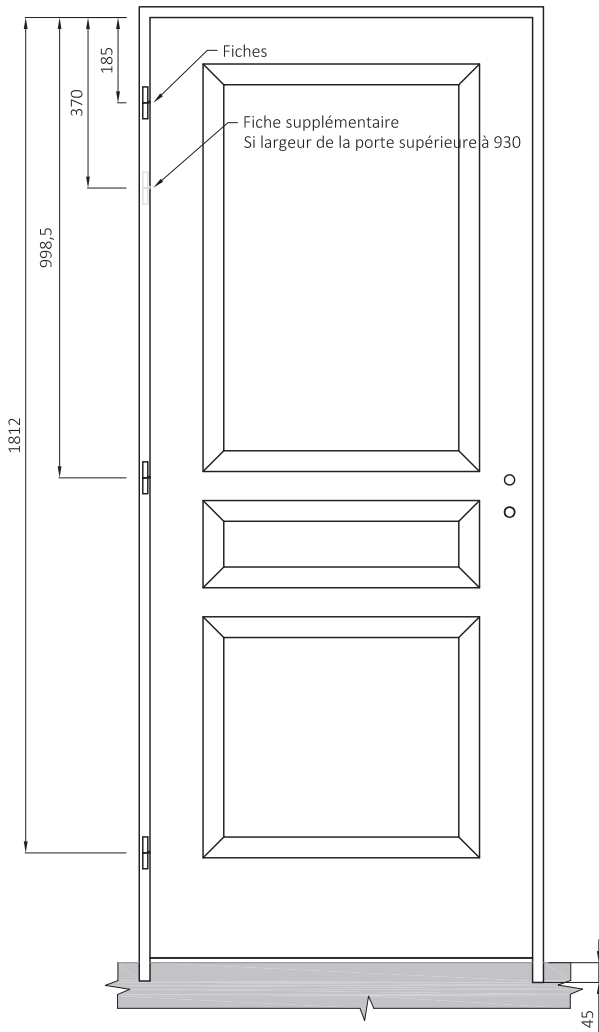

Chants à recouvrement