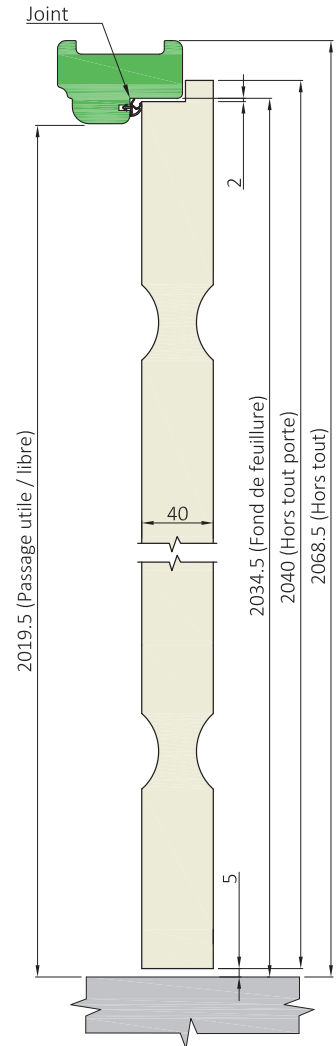

Chants à recouvrement

DESTINATION DU PRODUIT ET FONCTION

Bloc porte de communication séparatif de 2 pièces en maison individuelle ou appartement, à usage strictement intérieur en ambiance équilibrée et sèche : cuisine, séjour, chambre, salle de bain, etc...

Ce bloc porte n'a pas de classement feu acoustique thermique ; seule sa stabilité a été éprouvée en atmosphère équilibrée.

DESCRIPTIF	COMPOSITION DU VANTAIL	PAROI	AME	CADRE	CHANTS
		panneaux de fibres postformés		alvéolaire	résineux ou MDF
	PLAGE DE DIMENSIONS	EPAISSEUR	LARGEUR	HAUTEUR	
		40 mm	modèles structurés : 430 à 930 mm modèles lisses : 630 à 930 mm	2040 mm	
	HUISSERIE	MATERIAUX	SECTION MINIMALE	DIMENSIONS FEUILLURE	
NEOLYS (MDF hydrofuge) talon 50 mm		74x49 mm	chants à recouvrement : 31x15 mm		
QUINCAILLERIE	FERRAGE		SERRURE		
	3 ou 4 fiches de 70 mm et diamètre 13 mm		pêne dormant demi-tour		
JEUX DE MONTAGE	HORIZONTALS	VERTICAUX			
	haut : 2 mm bas : 5 mm	côté serrure : 2 mm côté paumelles : 2 mm			

VARIANTES ET OPTIONS POSSIBLES	PAREMENTS	Prépeinture
	SERRURES	<ul style="list-style-type: none"> - Bec de cane à condamnation - Bec de cane - Pêne dormant seul - Sûreté 1 point à cylindre
	OCULUS	<ul style="list-style-type: none"> - Oculus avec grille en ABS (fourniture sans pose) - Oculus avec parclozes en bois prépeintés (fourniture sans pose) - Vitrage non fourni

Chants à recouvrement

D	630	730	830	930	1030	1130
E	677	777	877	977	1077	1177
F	579	679	779	879	979	1079
G	609	709	809	909	1009	1109

A	B	C
52	74	11
74	90	8
82	101	9.5
102	121	9.5
122	141	9.5