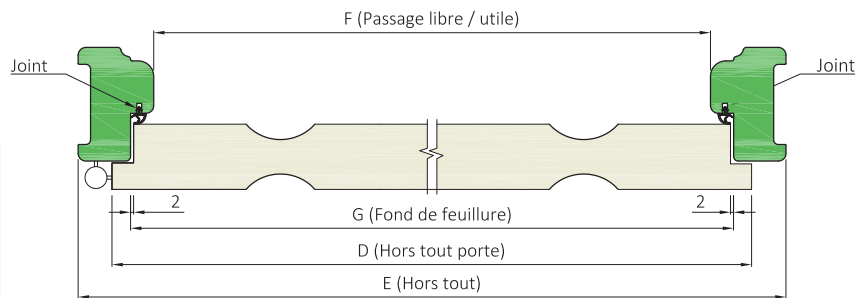

D	630	730	830	930	1030	1130
E	677	777	877	977	1077	1177
F	579	679	779	879	979	1079
G	609	709	809	909	1009	1109