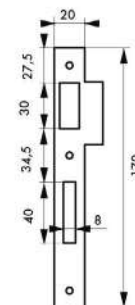

Caractéristiques certifiées NF :
endurance, durabilité, sécurité.

Description/Description/Descripción

Coffre acier embouti. Têtière acier. Demi-tour alliage réversible sans démontage du coffre. Pêne acier. Gâche plate acier. Carré 7 mm, entr'axe 70 mm.

Stamped steel case - Steel forend. Reversible alloy latch without removing the case. Steel bolt. Steel flat striker - Square 7 mm.

Caja de acero embutido. Cabeza de acero. Media vuelta de aleación reversible sin desmontar la caja. Pestillo de acero. Cerradero plano de acero - Cuadrado 7 mm.

Finition/Finish/Acabado

Epoxy noir granité (V) - Zingué (Z)

Black epoxy (V) - Zinc plated (Z)

Epoxi negro granitado (V). Cincado (Z)

Versión/Option/Versión

Têtière bouts carrés (BC) - Têtière bouts ronds (BR)

Square (BC) - Round (BR) ended forend

Cabeza de extremos cuadrados (BC) - Cabeza de extremos redondos (BR)

Designation	Boite	Colis.	Prix	Sachet	Colis.	Prix	Brochable					Colis.	Prix
							France	Euro 1	Euro 2	Euro 3	Euro 4		
Serrure axe 40mm NF à condamnation V/BC	0000501	10	-	-	-	-	00400501	-	-	-	-	10	-
Serrure axe 40mm NF à condamnation V/BR	00001501	10	-	00901501	10	-	00401501	-	-	-	-	10	-
Serrure axe 40mm NF à condamnation V/BR	00061501	10	-	00901501	10	-	00401501	-	-	-	-	10	-
Serrure axe 40mm NF à condamnation Z/BC	00010501	10	-	-	-	-	-	-	-	-	-	-	-
Serrure axe 40mm NF à condamnation Z/BR	00011501	10	-	-	-	-	-	-	-	-	-	-	-

Tarif conditionnement non décolisable

Serrure axe 40mm NF à condamnation V/BC noire (50 pièces non décolisable)	00050501	50	-	-	-	-	-	-	-	-	-	-	-
Serrure axe 40mm NF à condamnation V/BR noire (50 pièces non décolisable)	00051501	50	-	-	-	-	-	-	-	-	-	-	-
Serrure axe 40mm NF à condamnation V/BR blanche (50 pièces non décolisable)	00151501	50	-	-	-	-	-	-	-	-	-	-	-

Non stocké/Non-stored/Producto no estocado - Sur stock Europe Zone 1 et Zone 2, nous consulter pour délai d'approvisionnement - Epuisement/Stock depletion/Agotamiento del stock