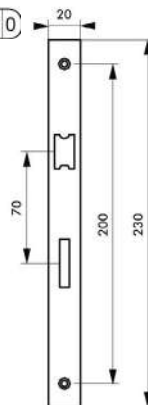

Axe à 40 mm / A CONDAMNATION RESIST

niveau 1

Spécifications dimensionnelles

selon la norme NF P 26-409

Essais selon la norme NF

EN 12209

Classification

2 B 4 0 0 F 2 H G 2 0

GARANTIE

Caractéristiques certifiées NF :
endurance, durabilité, sécurité.

Description/Description/Descripción

Coffre acier embouti. Têtière acier. Demi-tour alliage réversible sans démontage du coffre. Pêne acier. Gâche plate acier. Carré 7 mm, entr'axe 70 mm.

Stamped steel case - Steel forend. Reversible alloy latch without removing the case. Steel bolt. Steel flat striker - Square 7 mm.

Caja de acero embutido. Cabeza de acero. Media vuelta de aleación reversible sin desmontar la caja. Pestillo de acero. Cerradero plano de acero - Cuadrado 7 mm.

Finition/Finish/Acabado

Epoxy noir granité (V) - Zingué (Z)

Black epoxy (V) - Zinc plated (Z)

Epoxi negro granitado (V). Cincado (Z)

Versión/Option/Versión

Têtière bouts carrés (BC) - Têtière bouts ronds (BR)

Square (BC) - Round (BR) ended forend

Cabeza de extremos cuadrados (BC) - Cabeza de extremos redondos (BR)

Designation	Boite	Colis.	Prix	Sachet	Colis.	Prix	Brochable					Colis.	Prix
							France	Euro 1	Euro 2	Euro 3	Euro 4		
Serrure axe 40mm NF à condamnation V/BC	0000501	10	-	-	-	-	00400501	-	-	-	-	10	-
Serrure axe 40mm NF à condamnation V/BR	00001501	10	-	00901501	10	-	00401501	-	-	-	-	10	-
Serrure axe 40mm NF à condamnation V/BR	00061501	10	-	00901501	10	-	00401501	-	-	-	-	10	-
Serrure axe 40mm NF à condamnation Z/BC	00010501	10	-	-	-	-	-	-	-	-	-	-	-
Serrure axe 40mm NF à condamnation Z/BR	00011501	10	-	-	-	-	-	-	-	-	-	-	-

Tarif conditionnement non décolisable

Serrure axe 40mm NF à condamnation V/BC noire (50 pièces non décolisable)	00050501	50	-	-	-	-	-	-	-	-	-	-	-
Serrure axe 40mm NF à condamnation V/BR noire (50 pièces non décolisable)	00051501	50	-	-	-	-	-	-	-	-	-	-	-
Serrure axe 40mm NF à condamnation V/BR blanche (50 pièces non décolisable)	00151501	50	-	-	-	-	-	-	-	-	-	-	-

Non stocké/Non-stored/Producto no estocado - Sur stock Europe Zone 1 et Zone 2, nous consulter pour délai d'approvisionnement - Epuisement/Stock depletion/Agotamiento del stock