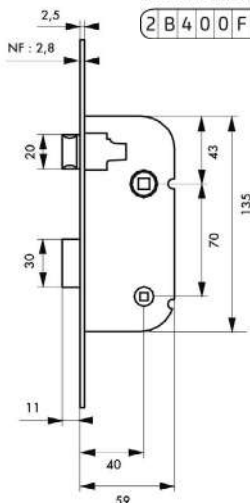

Axe à 40 mm / A CONDAMNATION RESIST

niveau 1

Spécifications dimensionnelles

selon la norme NF P 26-409

Essais selon la norme NF

EN 12209

Classification

2 B 4 0 0 F 2 H G 2 0

GARANTIE

Caractéristiques certifiées NF :
endurance, durabilité, sécurité.

Description/Description/Descripción

Coffre acier embouti. Têtière acier. Demi-tour alliage réversible sans démontage du coffre. Pêne acier. Gâche plate acier. Carré 7 mm, entr'axe 70 mm.

Stamped steel case - Steel forend. Reversible alloy latch without removing the case. Steel bolt. Steel flat striker - Square 7 mm.

Caja de acero embutido. Cabeza de acero. Media vuelta de aleación reversible sin desmontar la caja. Pestillo de acero. Cerradero plano de acero - Cuadrado 7 mm.

Finition/Finish/Acabado

Epoxy noir granité (V) - Zingué (Z)

Black epoxy (V) - Zinc plated (Z)

Epoxi negro granitado (V). Cincado (Z)

Versión/Option/Versión

Têtière bouts carrés (BC) - Têtière bouts ronds (BR)

Square (BC) - Round (BR) ended forend

Cabeza de extremos cuadrados (BC) - Cabeza de extremos redondos (BR)

Designation	Boite	Colis.	Prix	Sachet	Colis.	Prix	Brochable					Colis.	Prix
							France	Euro 1	Euro 2	Euro 3	Euro 4		
Serrure axe 40mm NF à condamnation V/BC	0000501	10	-	-	-	-	00400501	-	-	-	-	10	-
Serrure axe 40mm NF à condamnation V/BR	00001501	10	-	00901501	10	-	00401501	-	-	-	-	10	-
Serrure axe 40mm NF à condamnation V/BR	00061501	10	-	00901501	10	-	00401501	-	-	-	-	10	-
Serrure axe 40mm NF à condamnation Z/BC	00010501	10	-	-	-	-	-	-	-	-	-	-	-
Serrure axe 40mm NF à condamnation Z/BR	00011501	10	-	-	-	-	-	-	-	-	-	-	-

Tarif conditionnement non décolisable

Serrure axe 40mm NF à condamnation V/BC noire (50 pièces non décolisable)	00050501	50	-	-	-	-	-	-	-	-	-	-	-
Serrure axe 40mm NF à condamnation V/BR noire (50 pièces non décolisable)	00051501	50	-	-	-	-	-	-	-	-	-	-	-
Serrure axe 40mm NF à condamnation V/BR blanche (50 pièces non décolisable)	00151501	50	-	-	-	-	-	-	-	-	-	-	-

Non stocké/Non-stored/Producto no estocado - Sur stock Europe Zone 1 et Zone 2, nous consulter pour délai d'approvisionnement - Epuisement/Stock depletion/Agotamiento del stock