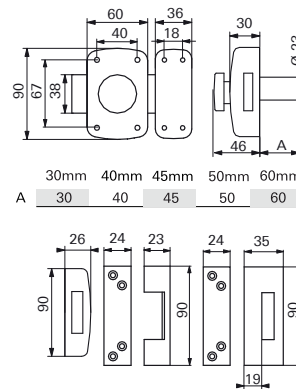

# Verrou de sûreté / CORVETTE

PROTECT

NIVEAU DE SÉCURITÉ

GARANTIE

X 3

## Description/Description/Descripción

Coffre et gâche acier embouti. Pêne acier nickelé. Bouton ABS chromé. Cylindre laiton à 5 goupilles. Entrée laiton. 3 clés en acier nickelé.

*Pressed steel case. Pressed steel striker. Nickel plated steel bolt. Chrome plated ABS knob. 5 pin brass cylinder. Brass key hole plate. 3 nickel plated steel keys.*

## Version/Option/Version

A double cylindre. Sans cylindre à bouton. Sans bouton. Avec pêne 160 mm cylindre 30 mm pour porte de garage.

*Double cylinder. Without cylinder with knob. Without knob. With 160 mm bolt and 30 mm length. cylinder for garage door.*

Doble cilindro. Sin cilindro de botón, sin botón. Patilla de retención. Con pestillo 160 mm cilindro 30 mm para puerta de garaje.