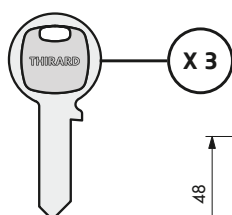

Verrou de sûreté

Verrou de sûreté / VSPM

Description / Description / Descripción

Coffre acier embouti. Gâche acier embouti. Pêne acier nickelé. Bouton ABS chromé. Cylindre acier laitonné à 5 goupilles. 3 clés nickelé. Entrée laiton.

Pressed steel case, striker. Nickel plated steel bolt. Chrome plated ABS knob. 5 pin brass cylinder, 3 keys.
Caja de acero prensado. Cerradura manguito. Cierre mediante pestillo empujador. 3 llaves.

Finition / Finish / Acabado

Verni bronze
Bronze varnished
Bronce

Utilisation / Use / Utilización

Porte légère
Light door
Puerta ligera

Verrou de sûreté / ALOUETTE

Description / Description / Descripción

Coffre en alliage moulé. Gâche en alliage moulé. Pêne en alliage chromé. Bouton ABS chromé. Cylindre laiton à 5 goupilles. 3 clés en acier nickelé. Entrée laiton.