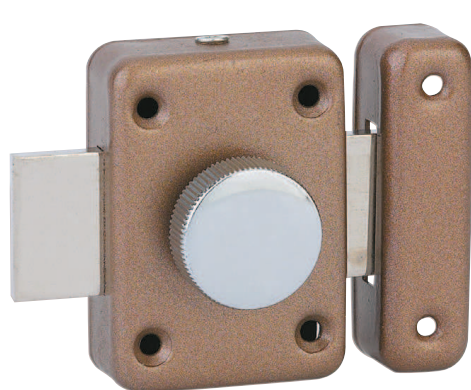

Verrou de sûreté

Verrou de sûreté / VSPM

Description / Description / Descripción

Coffre acier embouti. Gâche acier embouti. Pêne acier nickelé. Bouton ABS chromé. Cylindre acier laitonné à 5 goupilles. 3 clés nickelé. Entrée laiton.

Pressed steel case, striker. Nickel plated steel bolt. Chrome plated ABS knob. 5 pin brass cylinder, 3 keys.
Caja de acero prensado. Cerradura manguito. Cierre mediante pestillo empujador. 3 llaves.

Finition / Finish / Acabado

Verni bronze
Bronze varnished
Bronce

Utilisation / Use / Utilización

Porte légère
Light door
Puerta ligera

Verrou de sûreté / ALOUETTE

Description / Description / Descripción

Coffre en alliage moulé. Gâche en alliage moulé. Pêne en alliage chromé. Bouton ABS chromé. Cylindre laiton à 5 goupilles. 3 clés en acier nickelé. Entrée laiton.

Zinc alloy pressed case, striker. Chrome plated alloy bolt. Chrome plated ABS knob. 5 pin brass cylinder, 3 keys.
Caja y cerradura de aleación moldeada. Pestillo de aleación cromado. Botón ABS cromado. Cilindro latón de 5 pasadores, 3 llaves.