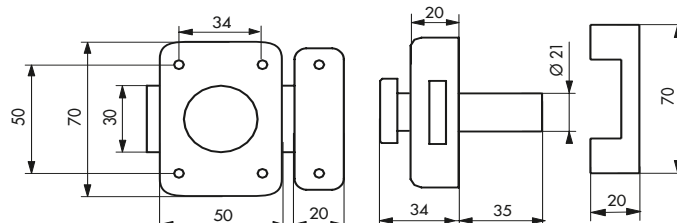

Verrou de sûreté

Verrou de sûreté / VSPM

Description / Description / Descripción

Coffre acier embouti. Gâche acier embouti. Pêne acier nickelé. Bouton ABS chromé. Cylindre acier laitonné à 5 goupilles. 3 clés nickelé. Entrée laiton.