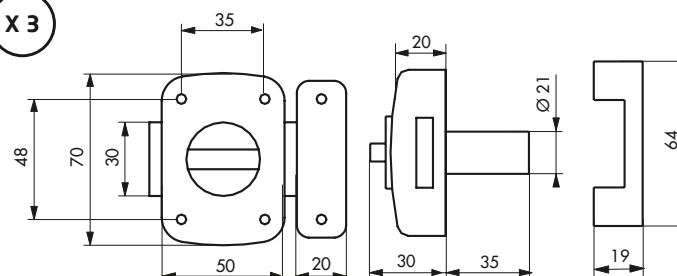

Verrou de sûreté / ALOUETTE

Description / Description / Descripción

Coffre en alliage moulé. Gâche en alliage moulé. Pêne en alliage chromé. Bouton ABS chromé. Cylindre laiton à 5 goupilles. 3 clés en acier nickelé. Entrée laiton.

Zinc alloy pressed case, striker. Chrome plated alloy bolt. Chrome plated ABS knob. 5 pin brass cylinder, 3 keys.
Caja y cerradura de aleación moldeada. Pestillo de aleación cromado. Botón ABS cromado. Cilindro latón de 5 pasadores, 3 llaves.

Finition / Finish / Acabado

Epoxy bronze. Epoxy argent
Bronze epoxy. Silver epoxy.
Epoxy bronze. Epoxy plata.

Utilisation / Use / Utilización

Porte légère
Light door
Puerta ligera

Designation	Boite	Colis.	Prix	Bac	Colis.	Prix	Blister				Colis.	Prix
							France	Euro 1	Euro 2	Euro 3		
VSPM cylindre 35 mm verni bronze				9999564	10	38,23	2999561				5	41,31
ALOUETTE cyl. 35 mm époxy bronze	0009569	1	37,60	9009560	20	37,74	2009567				5	41,17
ALOUETTE cyl. 35 mm époxy argent	0019575	1	47,60	-	-		2019573				5	50,62

TARIF MÊME VARIURE

	Boite	Colis.	Prix
VERROU ALOUETTE à bouton et cylindre à goupilles 35 mm époxy bronze 3 clés MV 824234	0109566	1	37,38