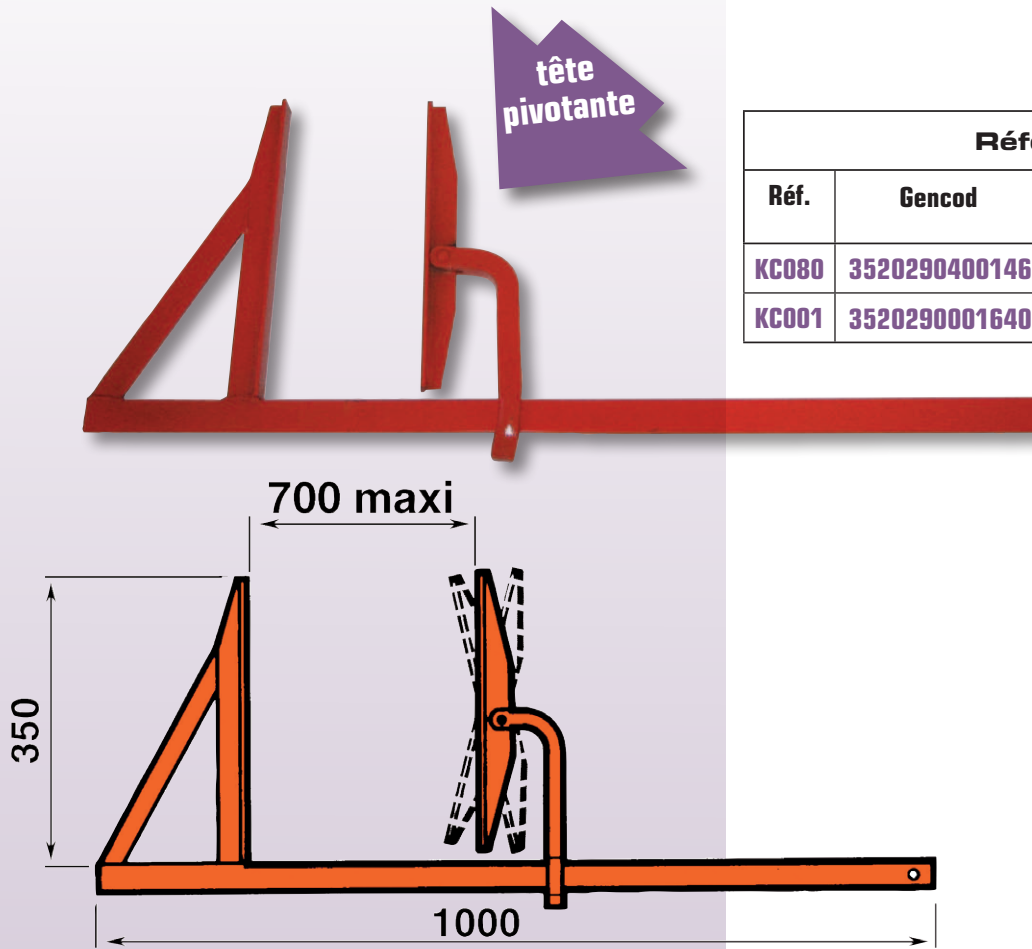

Serre-coffrage simple peint

Références				
Réf.	Gencod	Long. totale (m)	Ouverture (m)	Poids (kg)
KC080	3520290400146	1,00	0,70	5
KC001	3520290001640	Patin seul		1,2

Colisage
par 5 pièces

Serre-coffrage à clavette

Références				
Réf.	Gencod	Long. totale (m)	Ouverture (m)	Poids (kg)
KCC80	3520290401143	1,20	0,80	8

Colisage
par 5 pièces