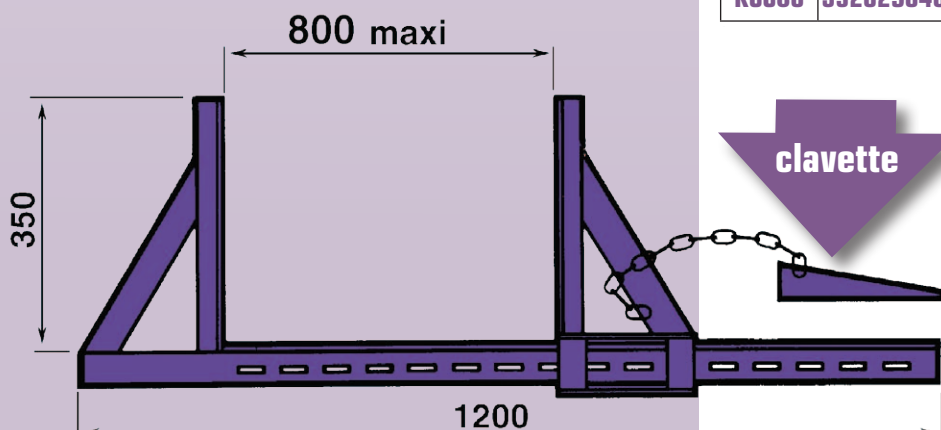

Serre-coffrage simple peint

Références				
Réf.	Gencod	Long. totale (m)	Ouverture (m)	Poids (kg)
KC080	3520290400146	1,00	0,70	5
KC001	3520290001640	Patin seul		1,2

Colisage
par 5 pièces

Serre-coffrage à clavette

Références				
Réf.	Gencod	Long. totale (m)	Ouverture (m)	Poids (kg)
KCC80	3520290401143	1,20	0,80	8

Colisage
par 5 pièces