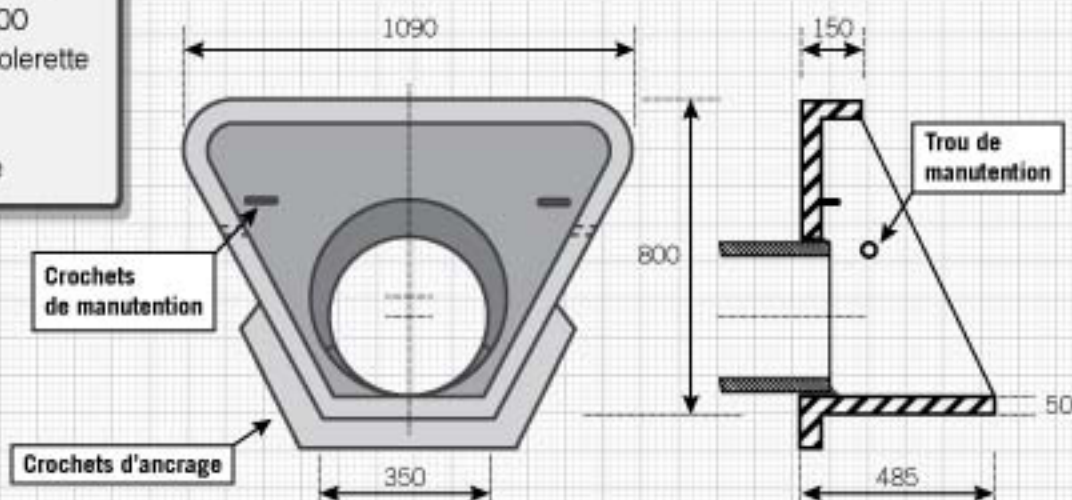

TÊTE DE PONT 0,80m et 1,00m

Breveté SGDG

TÊTE 0.80M

Hauteur : 0,80m **Largeur :** 1,09m
Branchement : Ø200 au Ø300
 (Ø intérieur du tuyau) Ø400 avec colerette
 côté femelle
Poids : 200 kg
Conditionnement : 5 par palette

TÊTE 1,00M

Hauteur : 1,00m **Largeur :** 1,34m
Branchement : Ø200 au Ø300
 (Ø intérieur du tuyau) Ø500 avec colerette
 côté femelle
Poids : 250 kg
Conditionnement : 4 par palette

POSSIBILITÉ D'ADAPTATION D'UNE GRILLE À 18 BARREAUX : 820 X 760