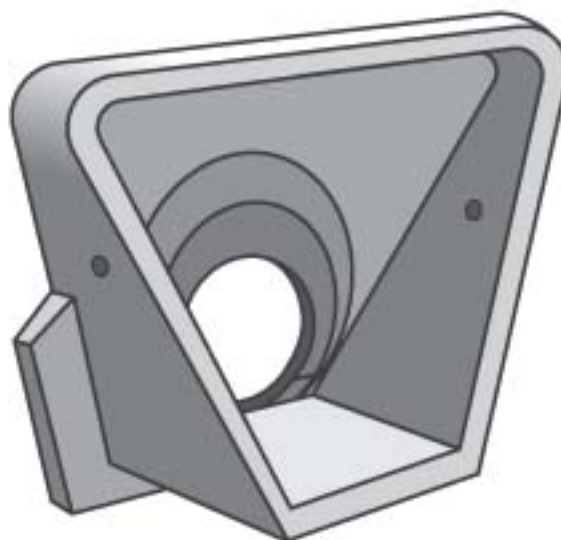

TÊTE DE PONT 0,80m et 1,00m

Breveté SGDG

TÊTE 0.80M

Hauteur : 0,80m **Largeur :** 1,09m
Branchement : Ø200 au Ø300
 (Ø intérieur du tuyau) Ø400 avec colerette
 côté femelle
Poids : 200 kg
Conditionnement : 5 par palette

TÊTE 1,00M

Hauteur : 1,00m **Largeur :** 1,34m
Branchement : Ø200 au Ø300
 (Ø intérieur du tuyau) Ø500 avec colerette
 côté femelle
Poids : 250 kg
Conditionnement : 4 par palette

POSSIBILITÉ D'ADAPTATION D'UNE GRILLE À 18 BARREAUX : 820 X 760