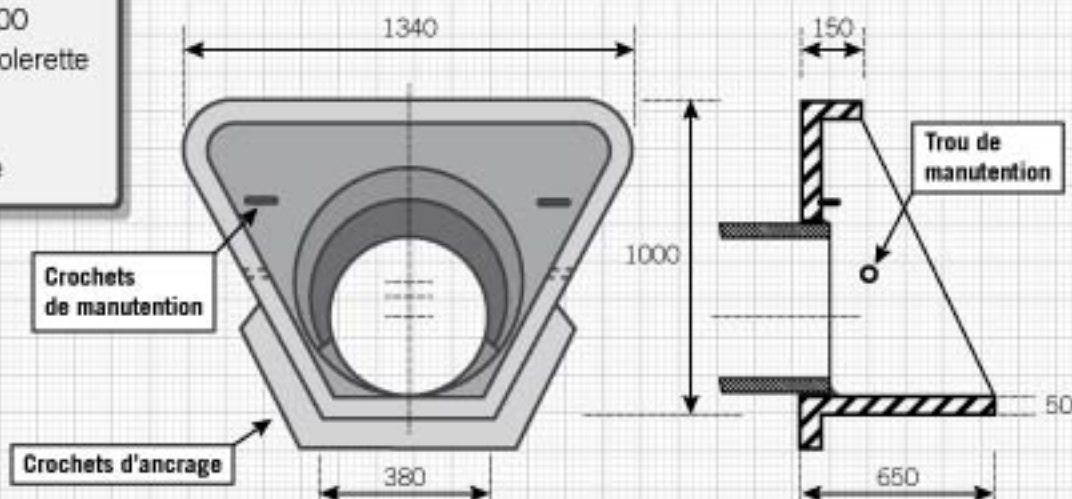

TÊTE DE PONT 0,80m et 1,00m

Breveté SGDG

TÊTE 0.80M

Hauteur : 0,80m **Largeur :** 1,09m
Branchement : Ø200 au Ø300
 (Ø intérieur du tuyau) Ø400 avec colerette
 côté femelle
Poids : 200 kg
Conditionnement : 5 par palette

TÊTE 1,00M

Hauteur : 1,00m **Largeur :** 1,34m
Branchement : Ø200 au Ø300
 (Ø intérieur du tuyau) Ø500 avec colerette
 côté femelle
Poids : 250 kg
Conditionnement : 4 par palette

POSSIBILITÉ D'ADAPTATION D'UNE GRILLE À 18 BARREAUX : 820 X 760