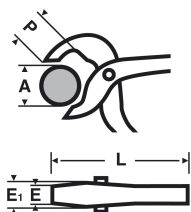

0109 : Pince multiprise à branches entrepassées Vanadix®

Description

Excellent serrage sur toute forme de pièces.
7 positions de réglage : très grande précision.
Branches entrepassées anti-pincement.

Références

Ref	A mm	L mm	P mm	E mm	kg
010917	17	175	18,5	6	0,160
010924	30	240	27	7	0,310
010930	36	300	35	10,5	0,485