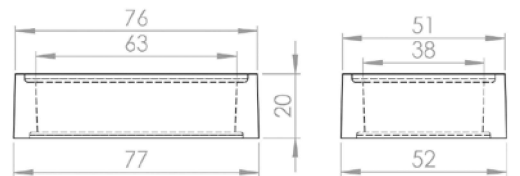

Produits
EN STOCK

Code article	Type	Poids (kg)
150100006	Fonte Aix - GM	32
140140050	Regard Aix - Haut GM	77
140140048	Regard Aix - Bas GM	65

► Fonte Ville Aix

► Regard Ville Aix Haut

► Fonte Ville Aix Bas