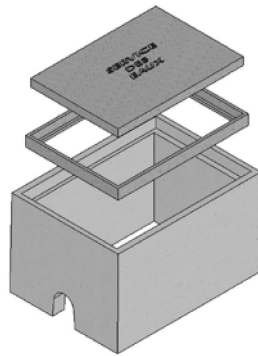

Regards Ville d'Aix

Petit et grand modèle

Petit modèle

Produits
EN STOCK

Code article	Type	Poids (kg)
150100005	Fonte Aix - PM	30
140140030	Regard Aix - PM	24

► Fonte Ville Aix

► Regard Ville Aix

Grand modèle

Produits
EN STOCK

Code article	Type	Poids (kg)
150100006	Fonte Aix - GM	32
140140050	Regard Aix - Haut GM	77
140140048	Regard Aix - Bas GM	65

► Fonte Ville Aix

► Regard Ville Aix Haut

► Fonte Ville Aix Bas