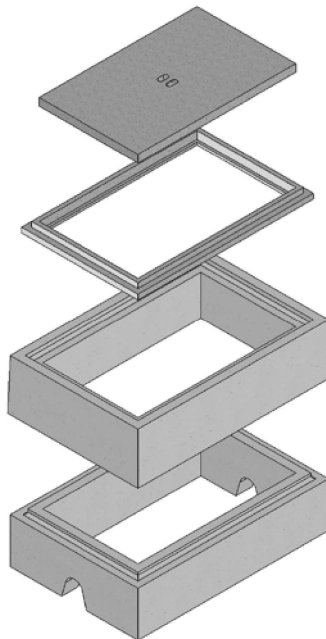

Regards Ville d'Aix

Petit et grand modèle

Petit modèle

Produits
EN STOCK

Code article	Type	Poids (kg)
150100005	Fonte Aix - PM	30
140140030	Regard Aix - PM	24

► Fonte Ville Aix

► Regard Ville Aix

Grand modèle

Produits
EN STOCK

Code article	Type	Poids (kg)
150100006	Fonte Aix - GM	32
140140050	Regard Aix - Haut GM	77
140140048	Regard Aix - Bas GM	65

► Fonte Ville Aix

► Regard Ville Aix Haut

► Fonte Ville Aix Bas