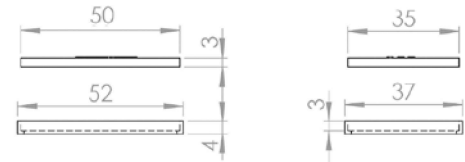

Regards Ville d'Aix

Petit et grand modèle

Petit modèle

Produits
EN STOCK

Code article	Type	Poids (kg)
150100005	Fonte Aix - PM	30
140140030	Regard Aix - PM	24

► Fonte Ville Aix

► Regard Ville Aix

Grand modèle

Produits
EN STOCK

Code article	Type	Poids (kg)
150100006	Fonte Aix - GM	32
140140050	Regard Aix - Haut GM	77
140140048	Regard Aix - Bas GM	65

► Fonte Ville Aix

► Regard Ville Aix Haut

► Fonte Ville Aix Bas