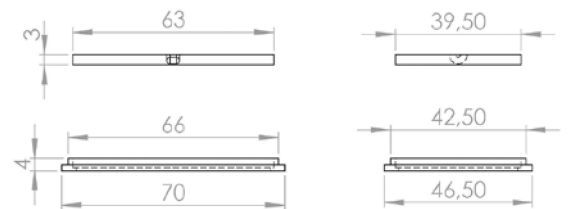

Regards Ville d'Aix

Petit et grand modèle

Petit modèle

Produits
EN STOCK

Code article	Type	Poids (kg)
150100005	Fonte Aix - PM	30
140140030	Regard Aix - PM	24

► Fonte Ville Aix

► Regard Ville Aix

Grand modèle

Produits
EN STOCK

Code article	Type	Poids (kg)
150100006	Fonte Aix - GM	32
140140050	Regard Aix - Haut GM	77
140140048	Regard Aix - Bas GM	65

► Fonte Ville Aix

► Regard Ville Aix Haut

► Fonte Ville Aix Bas