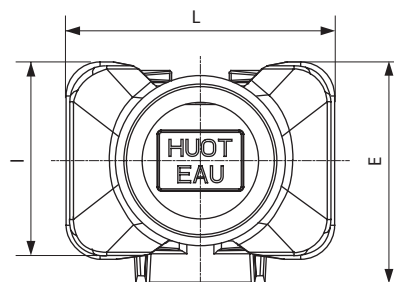

▶ Voir p.59

Bouche à clé

▶ Voir p.61

PRODUITS PERMETTANT DE CONSTITUER UN BRANCHEMENT AVEC BOUCHE À CLÉ

Tabernacle fonte

fonte EN GJS - NF EN 1563

POUR TOUS ROBINETS DE PEC

POSE SANS OUTIL SPÉCIFIQUE

Accessoires de fontainerie

Protection pour robinetterie de branchement ou d'arrêt

Code	DN Robinet	H (mm)	E (mm)	D (mm)	L x l (mm)	Poids (kg)
86.720SP	15-20-27	162	91	125	160 x 118	3,000