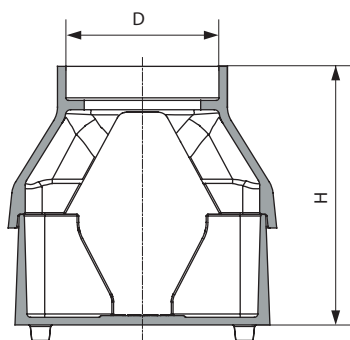

▶ Voir p.59

Bouche à clé

▶ Voir p.61

PRODUITS PERMETTANT DE CONSTITUER UN BRANCHEMENT AVEC BOUCHE À CLÉ

Tabernacle fonte

fonte EN GJS - NF EN 1563

POUR TOUS ROBINETS DE PEC

POSE SANS OUTIL SPÉCIFIQUE

Accessoires de fontainerie

Protection pour robinetterie de branchement ou d'arrêt

Code	DN Robinet	H (mm)	E (mm)	D (mm)	L x l (mm)	Poids (kg)
86.720SP	15-20-27	162	91	125	160 x 118	3,000