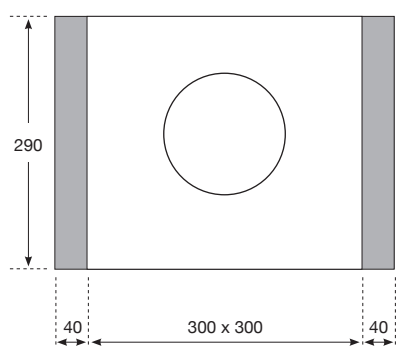

BOITE PLUVIALE 30x30

TAMPON AVEC PRÉ-DÉCOUPE

RÉHAUSSE DE 30

REGARD DE FOND

CODE ARTICLE	Désignation	Dimension int. / ext. (cm)	Hauteur int. / ext. (cm)	Poids (kg)
1003406	Tampon 30x30	38x38	4,5	15
1003410	Réhausse 30x30 Ht 30	30x30 / 38x38	29	33
1003402	Regard 30x30 HT 30	30x30 / 38x38	29 / 33	43