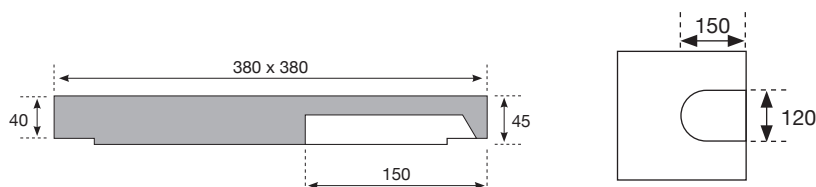

BOITE PLUVIALE 30x30

TAMPON AVEC PRÉ-DÉCOUPE

RÉHAUSSE DE 30

REGARD DE FOND

CODE ARTICLE	Désignation	Dimension int. / ext. (cm)	Hauteur int. / ext. (cm)	Poids (kg)
1003406	Tampon 30x30	38x38	4,5	15
1003410	Réhausse 30x30 Ht 30	30x30 / 38x38	29	33
1003402	Regard 30x30 HT 30	30x30 / 38x38	29 / 33	43