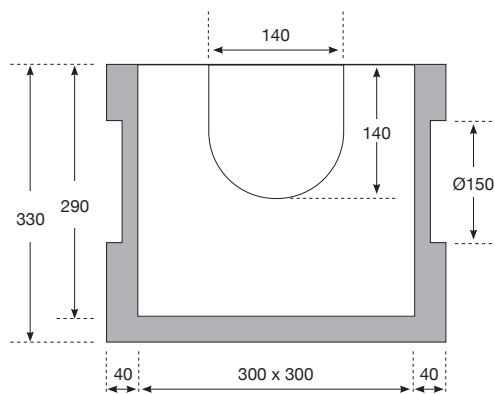

BOITE PLUVIALE 30x30

TAMPON AVEC PRÉ-DÉCOUPE

RÉHAUSSE DE 30

REGARD DE FOND

CODE ARTICLE	Désignation	Dimension int. / ext. (cm)	Hauteur int. / ext. (cm)	Poids (kg)
1003406	Tampon 30x30	38x38	4,5	15
1003410	Réhausse 30x30 Ht 30	30x30 / 38x38	29	33
1003402	Regard 30x30 HT 30	30x30 / 38x38	29 / 33	43