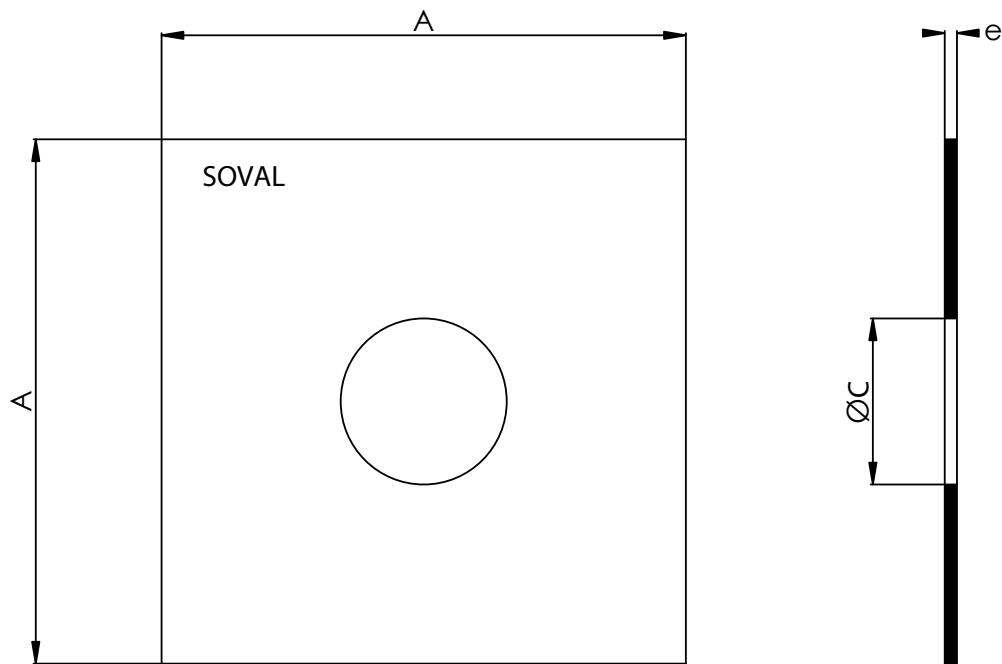

**PLAQUE TABERNACLE
N°132 FONTE GL**

LIEU D'INSTALLATION :

Utilisée pour le guidage du tube allongé à collerette, sur le tabernacle en maçonnerie des robinets de branchement.

MATIÈRE & REVÊTEMENT :

Fonte GL.
Peinture hydrosoluble noire.

Code article	A x A	C	e	Masse
		mm		Kg
6774	250 x 250	95	6	2,4
6775	300 x 300	95	7	3,6
6776	345 x 345	95	7	5,2