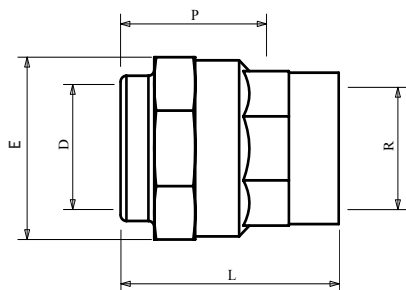

RACCORDS ISIFLO LAITON - Informations Techniques

Raccord femelle - Type 115

Réf	D (mm)	R pouce	L mm	E mm	P min mm
Augmenté					
561163	115-16	1/2	42	29	27
561204	115-20	3/4	44	33	33
561255	115-25	1"	48	39	33
561326	115-32	1"1/4	55	48	37
561407	115-40	1"1/2	74	48	54
561508	115-50	2"	81	59	57