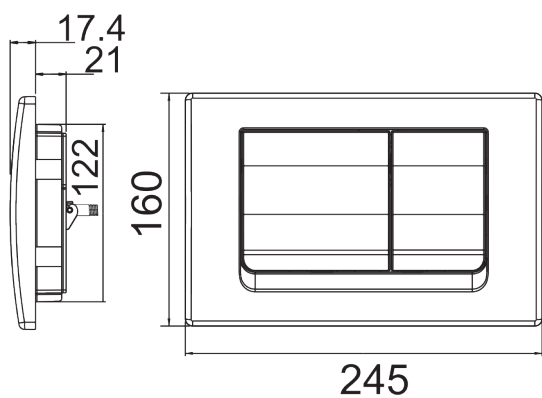

GARANTIE 2 ANS

PLAQUE DE COMMANDE EN ABS

DOUBLE-DÉBIT

MÉCANIQUE
FORCE D'ACTIONNEMENT <20N
DISPONIBLE EN BLANCHE, CHROMÉE,
CHROMÉE MATE

LIVRÉE COMPLÈTE AVEC JEUX DE VIS ET FIXATIONS

Couleur Blanche	Réf. 172B	Gencod. 3544003002229	Cond. 1
Couleur Chromée	Réf. 172C	Gencod. 3544003002236	Cond. 1
Couleur Chromée mate	Réf. 172M	Gencod. 3544003002243	Cond. 1