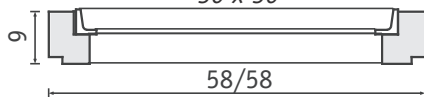

Pour regard d'eaux pluviales  
40 x 40

Pour regard d'eaux pluviales  
50 x 50

Pour regard d'eaux pluviales  
60 x 60

CODE	LIBELLÉ	HAUTEUR	POIDS
12142	Tête avec fonte 40x40 plate	8 cm	35 kg
12143	Tête avec fonte 40x40 concave	8 cm	57 kg
12152	Tête avec fonte 50x50 plate	9 cm	49 kg
12153	Tête avec fonte 50x50 concave	9 cm	54 kg
12162	Tête avec fonte 60x60 plate	13 cm	92 kg
12163	Tête avec fonte 60x60 concave	13 cm	100 kg