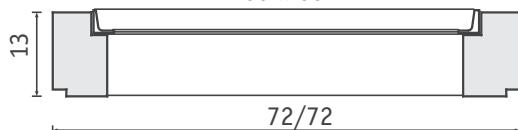

Pour regard d'eaux pluviales  
40 x 40

Pour regard d'eaux pluviales  
50 x 50

Pour regard d'eaux pluviales  
60 x 60

CODE	LIBELLÉ	HAUTEUR	POIDS
12142	Tête avec fonte 40x40 plate	8 cm	35 kg
12143	Tête avec fonte 40x40 concave	8 cm	57 kg
12152	Tête avec fonte 50x50 plate	9 cm	49 kg
12153	Tête avec fonte 50x50 concave	9 cm	54 kg
12162	Tête avec fonte 60x60 plate	13 cm	92 kg
12163	Tête avec fonte 60x60 concave	13 cm	100 kg