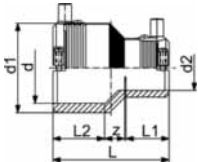

Raccords électrosoudables ELGEF Plus

53 90 16

Réductions avec fixation du tube intégrée

- PE 100 SDR 11 (ISO S5)
- 10 bar gaz / 16 bar eau
- connecteurs 4 mm
- indicateur de soudage

d [mm]	d2 [mm]	Code	SP	kg	d1 [mm]	L [mm]	L1 [mm]	L2 [mm]	z [mm]
25	20	753 901 639	20	0,059	35	74	34	34	6
32	20	753 901 640	1	0,071	44	79	33	36	10
32	25	753 901 641	1	0,060	44	79	33	36	10
40	20	753 901 644	1	0,069	54	88	33	39	15
40	25	753 901 645	1	0,071	54	88	33	39	15
40	32	753 901 646	1	0,072	54	88	33	39	13
50	32	753 901 651	1	0,096	66	96	35	43	18
50	40	753 901 652	1	0,136	66	96	39	43	14
63	32	753 901 656	1	0,171	81	105	35	48	23
63	40	753 901 657	1	0,176	81	105	39	48	19
63	50	753 901 658	1	0,189	81	105	43	48	15