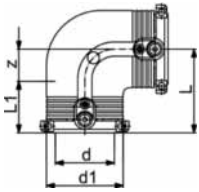

Raccords électrosoudables ELGEF Plus

53 10 16

Coudes 90° avec fixation du tube intégrée

- PE 100 SDR 11 (ISO S5)
- 10 bar gaz / 16 bar eau
- connecteurs 4 mm
- indicateur de soudage

d [mm]	Code	SP	kg	d1 [mm]	L [mm]	L1 [mm]	z [mm]
20	753 101 606	1	0,093	35	54	34	20
25	753 101 607	1	0,078	35	54	34	20
32	753 101 608	1	0,098	44	53	36	17
40	753 101 609	1	0,142	54	62	39	23
50	753 101 610	1	0,215	66	71	43	28
63	753 101 611	1	0,280	81	81	48	32