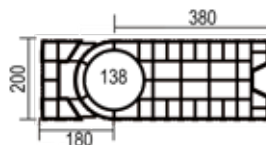

BRIQUES À COLLER

Accessoires compatibles avec les briques Ht 27,4 cm
bgv'PV, bgv'3+, bgv'rt 1.2, bgv'4G, urban'bric

RÉALISATION DES CHAÎNAGES VERTICAUX / POTEAUX

Les accessoires rectifiés sont montés au mortier joint mince ou à la colle fix'bric selon le domaine d'emploi de la brique mère associée.

Les accessoires non rectifiés ne sont pas prévus pour une pose au fix'bric.

POTEAU MULTIANGLE - RÉSERVATION 12

PMAR2027

- Rectifié

- Réalisation des chaînages verticaux
- Réalisation des angles différents de 90°
- Réserve de 12 cm

Consommation	3,6 poteaux par mètre linéaire de chaînage vertical						
Compatibilité	Briques de la gamme bgv de largeur 20 cm et de hauteur 27,4 cm						
Mise en œuvre	Partie sécable						
Code produit	Long. mm	Larg. mm	Ht. mm	Poids (kg)	Qté / pal	Dim. Palette (LxlxHt.) cm	Code EAN
PMAR2027	560	200	274	19,00	60,00	103x112x178	3661216201505