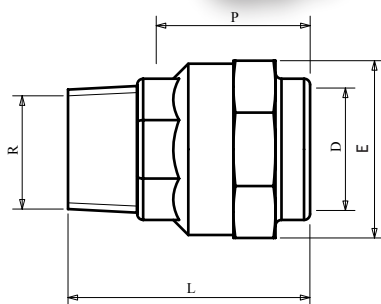

RACCORDS ISIFLO LAITON - Informations Techniques

Raccord mâle TYPE 110

Réf	Type/D	R pouce	L (mm)	E (mm)	P min (mm)
551203	110-20	1/2	51	33	33
551254	110-25	3/4	51	39	33
551325	110-32	1"	59	48	37
551406	110-40	1 1/4	80	48	54
551507	110-50	1 1/2	82	59	57
551638	110-63	2"	97	76	66
Mâle-femelle type 110 / 116					
551759	110-75	2"1/2M 2"F	102	125	68
551769	110-75	3"M 2"1/2F	102	125	68
551909	110-90	3"M 2"1/2F	106	140	69