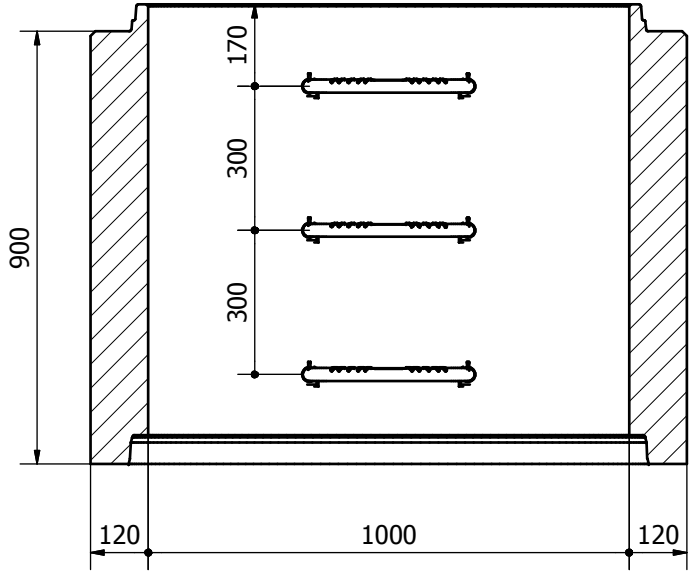

A-A

POIDS: 864 Kgs

	<b>REGARD DE VISITE Ø1000 HT 900 +ECHELONS</b>	Dessiné par:M.Sergeant
	Entreprise:	Date:04/05/2015
	Chantier:	Echelle
PLATTARD SAS - 414, avenue de la plage - 69400 Villefranche-sur-Saône Tél 04 74 02 20 20 - Fax 04 74 62 26 62		