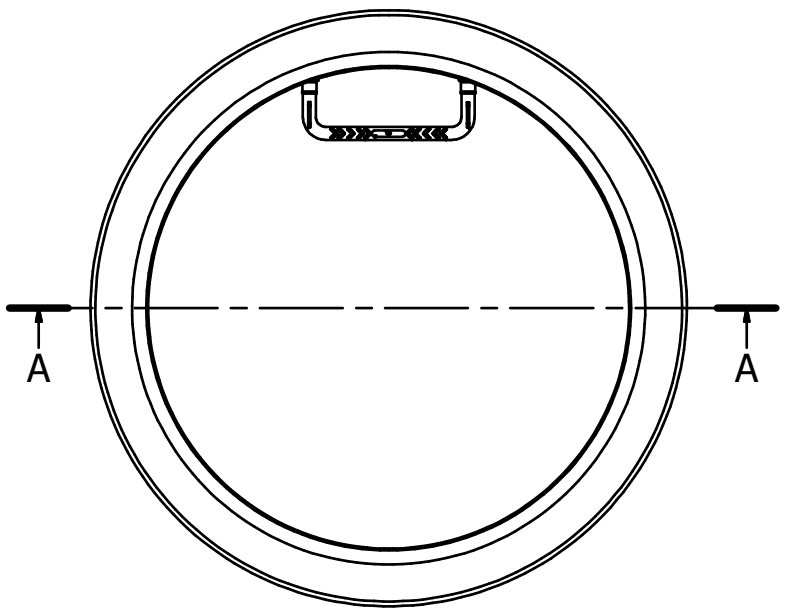

A-A

POIDS: 864 Kgs

	<b>REGARD DE VISITE Ø1000 HT 900 +ECHELONS</b>	Dessiné par:M.Sergeant
	Entreprise:	Date:04/05/2015
	Chantier:	Echelle
PLATTARD SAS - 414, avenue de la plage - 69400 Villefranche-sur-Saône Tél 04 74 02 20 20 - Fax 04 74 62 26 62		