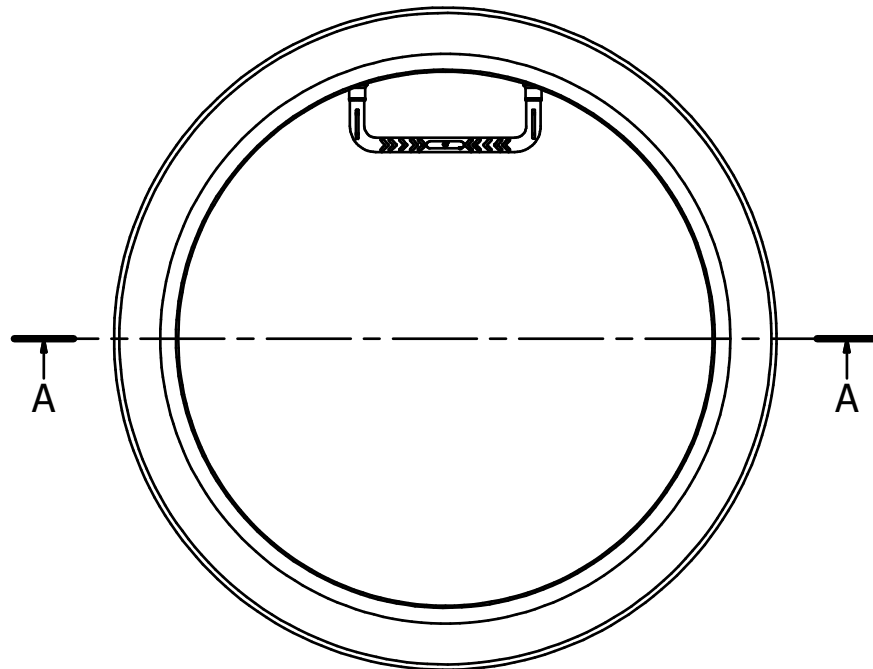

A-A

POIDS: 1200 Kgs

 PLATTARD S.A.S.	REGARD DE VISITE Ø1000 HT 1200 +EHELONS	Dessiné par:M.Sergeant
	Entreprise:	Date:04/05/2015
	Chantier:	Echelle
PLATTARD SAS - 414, avenue de la plage - 69400 Villefranche-sur-Saône Tél 04 74 02 20 20 - Fax 04 74 62 26 62		