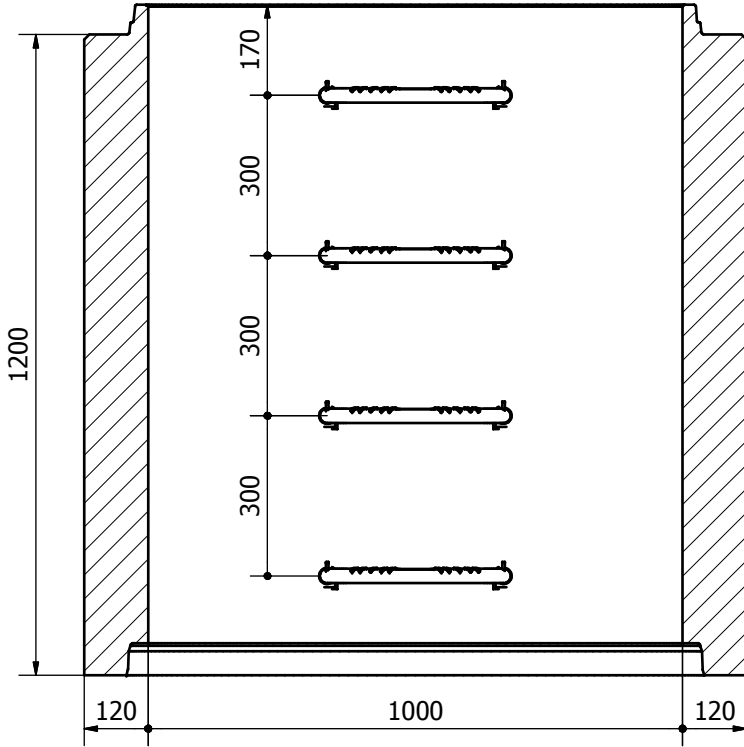

A-A

POIDS: 1200 Kgs

 PLATTARD S.A.S.	REGARD DE VISITE Ø1000 HT 1200 +EHELONS	Dessiné par:M.Sergeant
	Entreprise:	Date:04/05/2015
	Chantier:	Echelle
PLATTARD SAS - 414, avenue de la plage - 69400 Villefranche-sur-Saône Tél 04 74 02 20 20 - Fax 04 74 62 26 62		