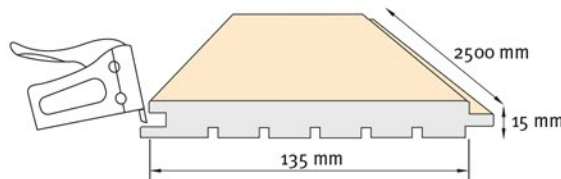

# SAPIN LARGE

Photos et échantillons non contractuels

- Lambris sapin du Nord 1<sup>er</sup> choix AB, raboté ou brossé, verni à l'eau, élégie droit, languette décalée.
- La finition haute qualité du parement permet un entretien facile.
- D'une longueur de 2,5 m correspondant à la hauteur sous plafond.
- Lame Large = Pose facile.

## BROSSÉ LARGE (Brossé)

## landä (Raboté)

**DIMENSIONS**  
2500 x 135 x 15 mm

**PRODUIT EN FRANCE**

**ACCESSOIRES**

Baguette d'angle  
2400 x 33 x 33

Plinthe  
2000 x 70 x 10

Quart de rond  
2400 x 19 x 19

Pot de teinte